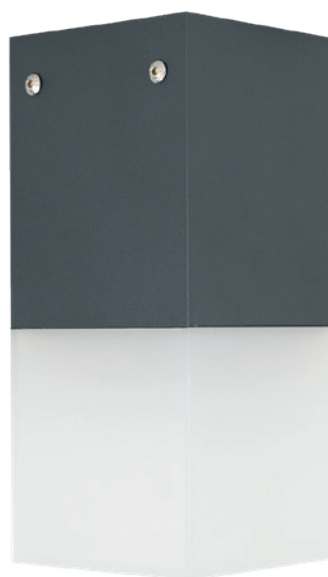

CUBE MAX

KOD / CODE: CB-MAX S DG

Oprawa oświetleniowa sufitowa
/ ceiling lighting fixture

DANE TECHNICZNE / TECHNICAL DATA

Źródło światła: E27, 1 x max 20 W
/ Light source

MATERIAŁ / MATERIAL

Korpus / Body

- odlew aluminiowy / die-cast aluminum

Klosz / Diffuser

- szkło akrylowe (PMMA) satynowane
/ satin polymethacrylate (PMMA)Wysokiej jakości lakier proszkowy;
półmat struktura, odporny na warunki
atmosferyczne/ High quality powder varnish, semi-matte
structure, resistant to weather conditions

PODZESPOŁY / COMPONENTS

- oprawka żarówki E27 4A, 250 V
/ light bulb holder
- przewód przyłączeniowy 0,5 mm²
/ connection cable
- kostki zaciskowe 2,5 A, 250 V, 2,5 mm²
/ terminal blocks
- koszulki termokurczliwe / heat shrink

KOLOR / COLOUR

ciemny
popiel
/ dark grey

Wymiary podane są w centymetrach / Dimensions are given in centimeters.