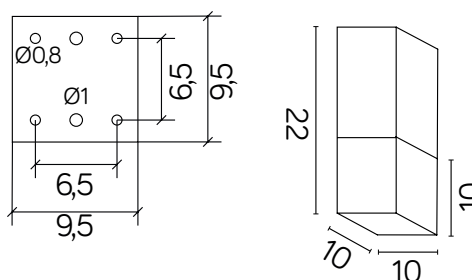

CUBE MAX

KOD / CODE: CB-MAX S DG

Oprawa oświetleniowa sufitowa
/ ceiling lighting fixture

DANE TECHNICZNE / TECHNICAL DATA

Źródło światła: E27, 1 x max 20 W
/ Light source

MATERIAŁ / MATERIAL

Korpus / Body

- odlew aluminiowy / die-cast aluminum

PODZESPOŁY / COMPONENTS

- oprawka żarówki E27 4A, 250 V
/ light bulb holder
- przewód przyłączeniowy 0,5 mm²
/ connection cable
- kostki zaciskowe 2,5 A, 250 V, 2,5 mm²
/ terminal blocks
- koszulki termokurczliwe / heat shrink

KOLOR / COLOUR

ciemny
popiel
/ dark grey

Wymiary podane są w centymetrach / Dimensions are given in centimeters.