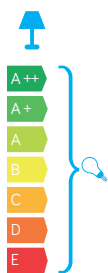

CUBE MAX

KOD / CODE: CB-MAX S DG

Oprawa oświetleniowa sufitowa
/ ceiling lighting fixture

DANE TECHNICZNE / TECHNICAL DATA

Źródło światła: E27, 1 x max 20 W
/ Light source

MATERIAŁ / MATERIAL

Korpus / Body

- odlew aluminiowy / die-cast aluminum

Klosz / Diffuser

- szkło akrylowe (PMMA) satynowane
/ satin polymethacrylate (PMMA)Wysokiej jakości lakier proszkowy;
półmat struktura, odporny na warunki
atmosferyczne/ High quality powder varnish, semi-matte
structure, resistant to weather conditions

PODZESPOŁY / COMPONENTS

- oprawka żarówki E27 4A, 250 V
/ light bulb holder
- przewód przyłączeniowy 0,5 mm²
/ connection cable
- kostki zaciskowe 2,5 A, 250 V, 2,5 mm²
/ terminal blocks
- koszulki termokurczliwe / heat shrink

KOLOR / COLOUR

ciemny
popiel
/ dark grey

Wymiary podane są w centymetrach / Dimensions are given in centimeters.