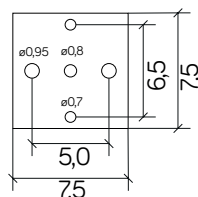

## PODZESPOŁY / COMPONENTS

- oprawka żarówki E27 4A, 250 V  
/ light bulb holder
- przewód przyłączeniowy 0,5 mm<sup>2</sup>  
/ connection cable
- kostki zaciskowe 2,5 A, 250 V, 2,5 mm<sup>2</sup>  
/ terminal blocks
- koszulki termokurczliwe / heat shrink

## KOLOR / COLOUR

srebrny  
/ silver

Wymiary podane są w centymetrach / Dimensions are given in centimeters.