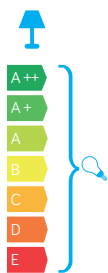

## Korpus / Body

- odlew aluminiowy / die-cast aluminum

## Klosz / Diffuser

- szkło akrylowe (PMMA) satynowane  
/ satin polymethacrylate (PMMA)Wysokiej jakości lakier proszkowy;  
półmat struktura, odporny na warunki  
atmosferyczne/ High quality powder varnish, semi-matte  
structure, resistant to weather conditions

## KOLOR / COLOUR

srebrny  
/ silver

Wymiary podane są w centymetrach / Dimensions are given in centimeters.