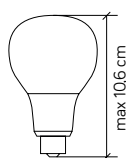

## Korpus / Body

- odlew aluminiowy / die-cast aluminum

## KOLOR / COLOUR

srebrny  
/ silver

Wymiary podane są w centymetrach / Dimensions are given in centimeters.