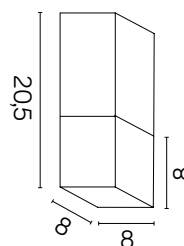

## Korpus / Body

- odlew aluminiowy / die-cast aluminum

## KOLOR / COLOUR

srebrny  
/ silver

Wymiary podane są w centymetrach / Dimensions are given in centimeters.