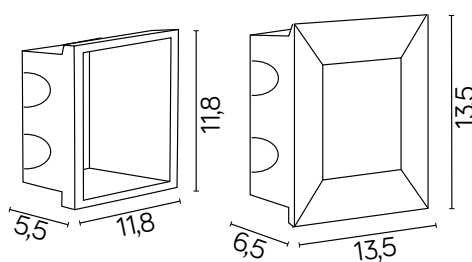

MUR LED INOX

KOD / CODE: D 04

Oprawa oświetleniowa do zabudowy
/ Wall recessed light

DANE TECHNICZNE / TECHNICAL DATA

Źródło światła: 56 x LED, 3,5 W

/ Light source

Strumień świetlny - oprawa: 195 lm

/ Luminous flux

Strumień świetlny - moduł LED: 415 lm

/ Luminous flux

Barwa światła: 3000 K

/ Color temperature

Oprawa wyposażona w źródło światła o klasie efektywności energetycznej E

MATERIAŁ / MATERIAL

Korpus / Body

- odlew aluminiowy / die-cast aluminum

puszka / can

Wymiary podane są w centymetrach / Dimensions are given in centimeters.