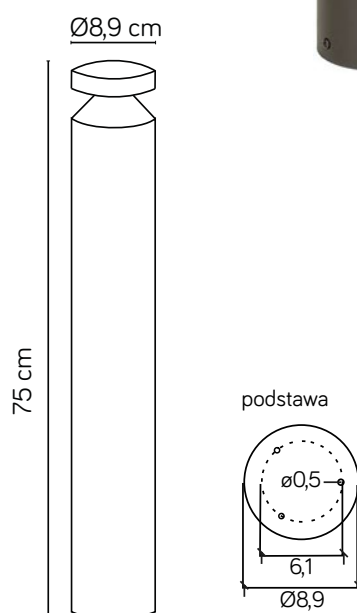

## DANE TECHNICZNE / TECHNICAL DATA

Źródło światła: 14 x SMD LED, 6 W

/ Light source

Strumień świetlny: 440 lm

/ Luminous flux

Barwa światła: 4000 K

/ Color temperature

## KOLOR / COLOUR

 ciemny  
popiel  
/ dark grey

Wymiary podane są w centymetrach / Dimensions are given in centimeters.