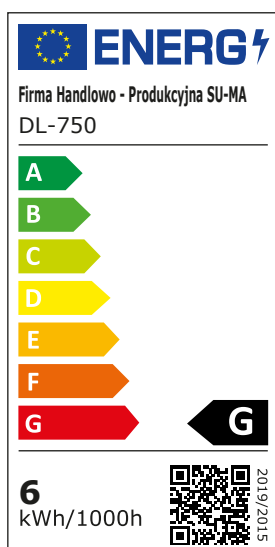

## DANE TECHNICZNE / TECHNICAL DATA

Źródło światła: 14 x SMD LED, 6 W

/ Light source

Strumień świetlny: 440 lm

/ Luminous flux

Barwa światła: 4000 K

/ Color temperature

## MATERIAŁ / MATERIAL

Korpus / Body

- stal nierdzewna lakierowana proszkowo  
/ stainless steel powdercoated

Klosz / Diffuser

- biały poliwęglan / white polycarbonate

Wysokiej jakości lakier proszkowy;  
półmat struktura, odporny na warunki  
atmosferyczne/ High quality powder varnish, semi-matte  
structure, resistant to weather conditions

## KOLOR / COLOUR

 ciemny  
popiel  
/ dark grey

Wymiary podane są w centymetrach / Dimensions are given in centimeters.