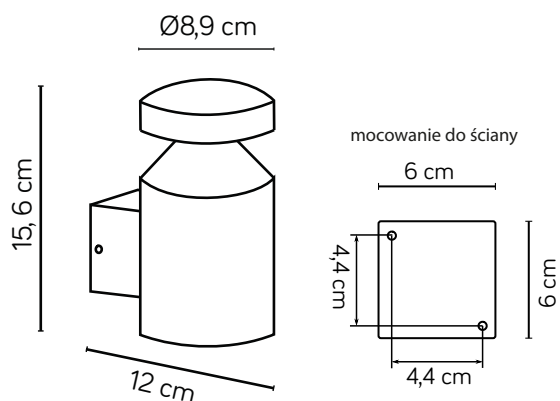

DELTA

KOD / CODE: DL-K100

Oprawa oświetleniowa elewacyjna
/ Wall lighting fixture

DANE TECHNICZNE / TECHNICAL DATA

Źródło światła: 14 x SMD LED, 6 W

/ Light source

Strumień świetlny: 415 lm

/ Luminous flux

Barwa światła: 4000 K

/ Color temperature

MATERIAŁ / MATERIAL

Korpus / Body

- stal nierdzewna lakierowana proszkowo
/ stainless steel powdercoated

Klosz / Diffuser

- biały poliwęglan / white polycarbonate

Wysokiej jakości lakier proszkowy;
półmat struktura, odporny na warunki
atmosferyczne/ High quality powder varnish, semi-matte
structure, resistant to weather conditions

KOLOR / COLOUR

 ciemny
popiel
/ dark grey

Wymiary podane są w centymetrach / Dimensions are given in centimeters.