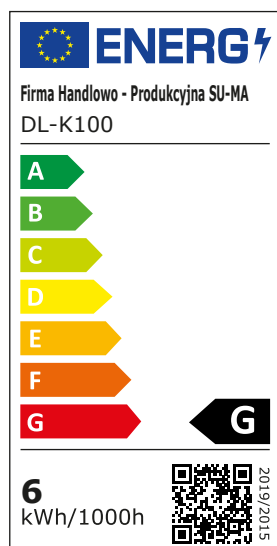

KOLOR / COLOUR

ciemny
popiel
/ dark grey

Wymiary podane są w centymetrach / Dimensions are given in centimeters.