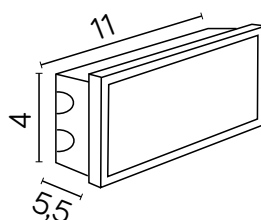

Panel frontowy / frame

- stal nierdzewna 304 / stainless steel 304

Klosz / Diffuser

- poliwęglan / polycarbonate

Puszka / Can

- poliwęglan / polycarbonate

KOLOR / COLOUR

inox
/ inox

puszka / can

Wymiary podane są w centymetrach / Dimensions are given in centimeters.