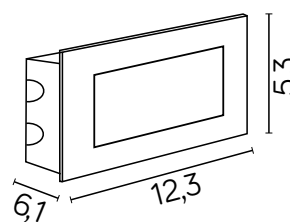

Strumień świetlny - moduł LED: 140 lm

/ Luminous flux

Barwa światła: 3000 K

/ Color temperature

Oprawa wyposażona w źródło światła o klasie efektywności energetycznej F

MATERIAŁ / MATERIAL

Korpus / Body

- odlew aluminiowy / die-cast aluminum

puszka / can

Wymiary podane są w centymetrach / Dimensions are given in centimeters.