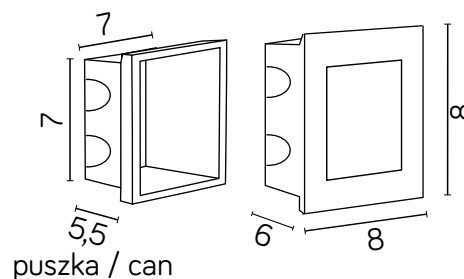

Panel frontowy / frame

- stal nierdzewna 304 / stainless steel 304

Klosz / Diffuser

- poliwęglan / polycarbonate

Puszka / Can

- poliwęglan / polycarbonate

KOLOR / COLOUR

inox
/ inox

Wymiary podane są w centymetrach / Dimensions are given in centimeters.