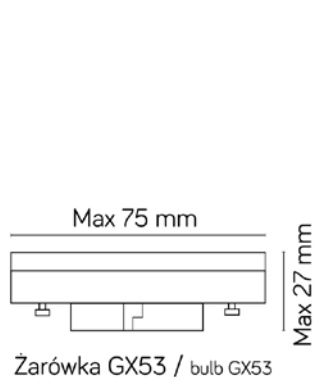

FAN KWADRAT

KOD / CODE: FKW-500

Oprawa oświetleniowa stojąca
/ Post lighting fixture

DANE TECHNICZNE / TECHNICAL DATA

Źródło światła: GX53 1 x max 11 W
/ Light source

MATERIAŁ / MATERIAL

Korpus / Body

- odlew aluminiowy / die-cast aluminum

Klosz / Diffuser

- biały poliwęglan / white polycarbonate

Wysokiej jakości lakier proszkowy;
półmat struktura, odporny na warunki
atmosferyczne/ High quality powder varnish, semi-matte
structure, resistant to weather conditions

KOLOR / COLOUR

ciemny
popiel
/ dark grey

Żarówka GX53 / bulb GX53

podstawa

Wymiary podane są w centymetrach / Dimensions are given in centimeters.