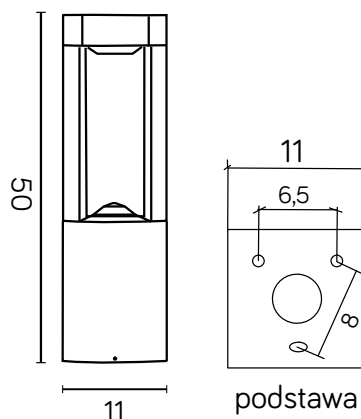

FAN KWADRAT

KOD / CODE: FKW-500

Oprawa oświetleniowa stojąca
/ Post lighting fixture

DANE TECHNICZNE / TECHNICAL DATA

Źródło światła: GX53 1 x max 11 W
/ Light source

MATERIAŁ / MATERIAL

Korpus / Body

- odlew aluminiowy / die-cast aluminum

KOLOR / COLOUR

ciemny
popiel
/ dark grey

Żarówka GX53 / bulb GX53

podstawa

Wymiary podane są w centymetrach / Dimensions are given in centimeters.