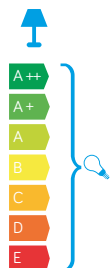

FAN KWADRAT

KOD / CODE: FKW-500

Oprawa oświetleniowa stojąca
/ Post lighting fixture

DANE TECHNICZNE / TECHNICAL DATA

Źródło światła: GX53 1 x max 11 W
/ Light source

MATERIAŁ / MATERIAL

Korpus / Body

- odlew aluminiowy / die-cast aluminum

Klosz / Diffuser

- biały poliwęglan / white polycarbonate

Wysokiej jakości lakier proszkowy;
półmat struktura, odporny na warunki
atmosferyczne/ High quality powder varnish, semi-matte
structure, resistant to weather conditions

KOLOR / COLOUR

ciemny
popiel
/ dark grey

Żarówka GX53 / bulb GX53

podstawa

Wymiary podane są w centymetrach / Dimensions are given in centimeters.