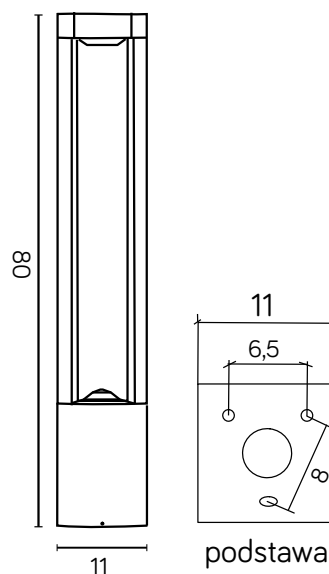

FAN KWADRAT

KOD / CODE: FKW-800

Oprawa oświetleniowa stojąca
/ Post lighting fixture

DANE TECHNICZNE / TECHNICAL DATA

Źródło światła: GX53 1 x max 11 W
/ Light source

MATERIAŁ / MATERIAL

Korpus / Body

- odlew aluminiowy / die-cast aluminum

KOLOR / COLOUR

ciemny
popiel
/ dark grey

Żarówka GX53 / bulb GX53

podstawa

Wymiary podane są w centymetrach / Dimensions are given in centimeters.