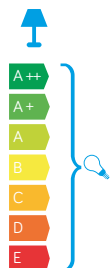

FAN KWADRAT

KOD / CODE: FKW-800

Oprawa oświetleniowa stojąca
/ Post lighting fixture

DANE TECHNICZNE / TECHNICAL DATA

Źródło światła: GX53 1 x max 11 W
/ Light source

MATERIAŁ / MATERIAL

Korpus / Body

- odlew aluminiowy / die-cast aluminum

Klosz / Diffuser

- biały poliwęglan / white polycarbonate

Wysokiej jakości lakier proszkowy;
półmat struktura, odporny na warunki
atmosferyczne/ High quality powder varnish, semi-matte
structure, resistant to weather conditions

KOLOR / COLOUR

ciemny
popiel
/ dark grey

Żarówka GX53 / bulb GX53

podstawa

Wymiary podane są w centymetrach / Dimensions are given in centimeters.