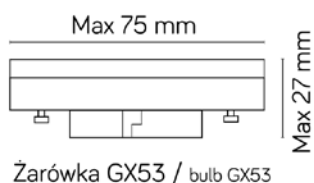

FAN KWADRAT

KOD / CODE: FKW-800

Oprawa oświetleniowa stojąca
/ Post lighting fixture

DANE TECHNICZNE / TECHNICAL DATA

Źródło światła: GX53 1 x max 11 W
/ Light source

MATERIAŁ / MATERIAL

Korpus / Body

- odlew aluminiowy / die-cast aluminum

KOLOR / COLOUR

ciemny
popiel
/ dark grey

Żarówka GX53 / bulb GX53

podstawa

Wymiary podane są w centymetrach / Dimensions are given in centimeters.