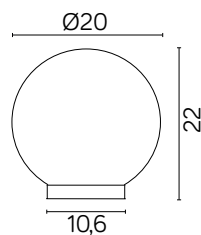

ALEKULE

KOD / CODE: G 300 Z

Oprawa oświetleniowa
/ Lighting fixture

DANE TECHNICZNE / TECHNICAL DATA

Źródło światła: E27, 1 x max 100 W
/ Light source

MATERIAŁ / MATERIAL

Podstawa / Base

- poliwęglan / polycarbonate

Klosz / Globe

- szkło akrylowe (PMMA)
/ polymethacrylate (PMMA)

PODZESPOŁY / COMPONENTS

- oprawka żarówki E27 4A, 250 V
/ light bulb holder

KOLOR / COLOUR

czarny
/ black

Wymiary podane są w centymetrach / Dimensions are given in centimeters.