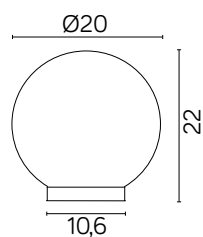

ALEKULE

KOD / CODE: G 400 Z

Oprawa oświetleniowa
/ Lighting fixture

DANE TECHNICZNE / TECHNICAL DATA

Źródło światła: E27, 1 x max 100 W
/ Light source

MATERIAŁ / MATERIAL

Podstawa / Base

- poliwęglan / polycarbonate

Klosz / Globe

- szkło akrylowe (PMMA)
/ polymethacrylate (PMMA)

PODZESPOŁY / COMPONENTS

- oprawka żarówki E27 4A, 250 V
/ light bulb holder

KOLOR / COLOUR

czarny
/ black

Wymiary podane są w centymetrach / Dimensions are given in centimeters.