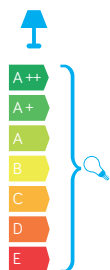

FAN

KOD / CODE: GL 11201

Oprawa oświetleniowa stojąca
/ Post lighting fixture

DANE TECHNICZNE / TECHNICAL DATA

Źródło światła: GX53 1 x max 11 W
/ Light source

MATERIAŁ / MATERIAL

Korpus / Body

- odlew aluminiowy / die-cast aluminum

Klosz / Diffuser

- biały poliwęglan / white polycarbonate

Wysokiej jakości lakier proszkowy;
półmat struktura, odporny na warunki
atmosferyczne/ High quality powder varnish, semi-matte
structure, resistant to weather conditions

KOLOR / COLOUR

ciemny
popiel
/ dark grey

podstawa / base

Wymiary podane są w centymetrach / Dimensions are given in centimeters.