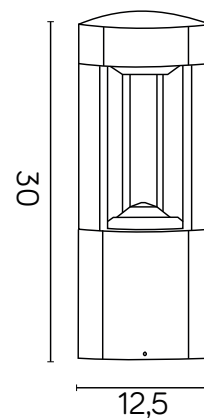

FAN

KOD / CODE: GL 11201

Oprawa oświetleniowa stojąca
/ Post lighting fixture

DANE TECHNICZNE / TECHNICAL DATA

Źródło światła: GX53 1 x max 11 W
/ Light source

MATERIAŁ / MATERIAL

Korpus / Body

- odlew aluminiowy / die-cast aluminum

KOLOR / COLOUR

ciemny
popiel
/ dark grey

podstawa / base

Wymiary podane są w centymetrach / Dimensions are given in centimeters.