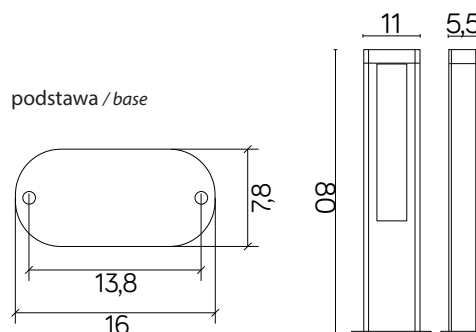

EVO

KOD / CODE: GL15403

Oprawa oświetleniowa stojąca
/ Post lighting fixture

DANE TECHNICZNE / TECHNICAL DATA

Źródło światła: 2 x 84 SMD LED, 20 W

/ Light source

Strumień świetlny: 1200 lm

/ Luminous flux

KOLOR / COLOUR

ciemny
popiel
/ dark greyDwukierunkowe źródło światła
/ Bidirectional light source

Wymiary podane są w centymetrach / Dimensions are given in centimeters.