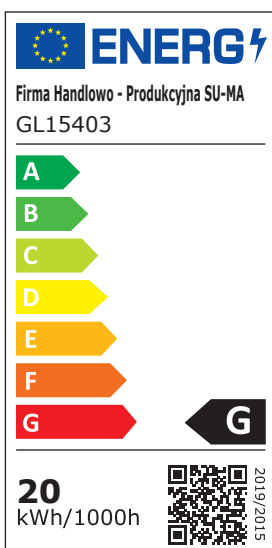

EVO

KOD / CODE: GL15403

Oprawa oświetleniowa stojąca
/ Post lighting fixture

DANE TECHNICZNE / TECHNICAL DATA

Źródło światła: 2 x 84 SMD LED, 20 W

/ Light source

Strumień świetlny: 1200 lm

/ Luminous flux

Barwa światła: 4000 K

/ Color temperature

MATERIAŁ / MATERIAL

Korpus / Body

- odlew aluminiowy / die-cast aluminum

Klosz / Diffuser

- biały poliwęglan / white polycarbonate

Wysokiej jakości lakier proszkowy;
półmat struktura, odporny na warunki
atmosferyczne/ High quality powder varnish, semi-matte
structure, resistant to weather conditions

KOLOR / COLOUR

ciemny
popiel
/ dark greyDwukierunkowe źródło światła
/ Bidirectional light source

Wymiary podane są w centymetrach / Dimensions are given in centimeters.