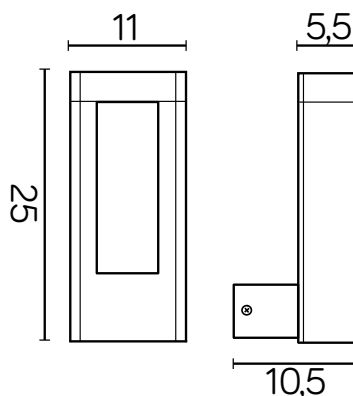

EVO

KOD / CODE: GL15404

Oprawa oświetleniowa elewacyjna
/ Wall lighting fixture

DANE TECHNICZNE / TECHNICAL DATA

Źródło światła: 2 x 30 SMD LED, 8 W

/ Light source

Strumień świetlny: 560 lm

/ Luminous flux

Barwa światła: 4000 K

/ Color temperature

MATERIAŁ / MATERIAL

Korpus / Body

- odlew aluminiowy / die-cast aluminum

Klosz / Diffuser

- biały poliwęglan / white polycarbonate

Wysokiej jakości lakier proszkowy;
półmat struktura, odporny na warunki
atmosferyczne/ High quality powder varnish, semi-matte
structure, resistant to weather conditions

KOLOR / COLOUR

ciemny
popiel
/ dark greyDwukierunkowe źródło światła
/ Bidirectional light source

Wymiary podane są w centymetrach / Dimensions are given in centimeters.