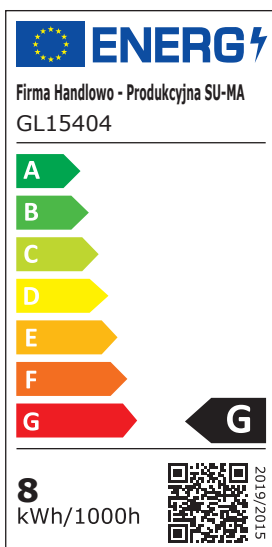

EVO

KOD / CODE: GL15404

Oprawa oświetleniowa elewacyjna
/ Wall lighting fixture

DANE TECHNICZNE / TECHNICAL DATA

Źródło światła: 2 x 30 SMD LED, 8 W

/ Light source

Strumień świetlny: 560 lm

/ Luminous flux

Barwa światła: 4000 K

/ Color temperature

MATERIAŁ / MATERIAL

Korpus / Body

- odlew aluminiowy / die-cast aluminum

Klosz / Diffuser

- biały poliwęglan / white polycarbonate

Wysokiej jakości lakier proszkowy;
półmat struktura, odporny na warunki
atmosferyczne/ High quality powder varnish, semi-matte
structure, resistant to weather conditions

KOLOR / COLOUR

ciemny
popiel
/ dark greyDwukierunkowe źródło światła
/ Bidirectional light source

Wymiary podane są w centymetrach / Dimensions are given in centimeters.