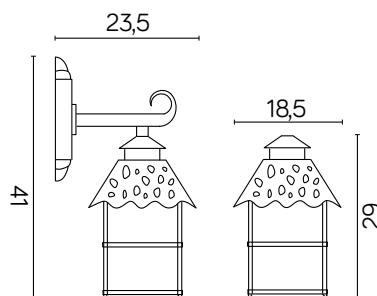

CADIZ

KOD / CODE: K 3012/1/Z

Oprawa oświetleniowa elewacyjna
/ Wall lighting fixture

DANE TECHNICZNE / TECHNICAL DATA

Źródło światła: E27, 1 x max 60 W
/ Light source

MATERIAŁ / MATERIAL

Korpus / Body

- odlew aluminiowy / die-cast aluminum

PODZESPOŁY / COMPONENTS

- oprawka żarówki E27 4A, 250 V

/ light bulb holder

- przewód przyłączeniowy 0,5 mm²

/ connection cable

- kostki zaciskowe 2,5 A, 250 V, 2,5 mm²

/ terminal blocks

- koszulki termokurczliwe / heat shrink

KOLOR / COLOUR

czarny
/ black

Wymiary podane są w centymetrach / Dimensions are given in centimeters.