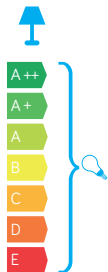

CADIZ

KOD / CODE: K 3012/1/Z

Oprawa oświetleniowa elewacyjna
/ Wall lighting fixture

DANE TECHNICZNE / TECHNICAL DATA

Źródło światła: E27, 1 x max 60 W
/ Light source

MATERIAŁ / MATERIAL

Korpus / Body

- odlew aluminiowy / die-cast aluminum

Szybki / Glass

- szkło lodowe / frosted glass

Elementy złączne / Fasteners

- stal nierdzewna / stainless steel

- stal ocynkowana / galvanized steel

Wysokiej jakości lakier proszkowy;
półmat struktura, odporny na warunki
atmosferyczne/ High quality powder varnish, semi-matte
structure, resistant to weather conditions

PODZESPOŁY / COMPONENTS

- oprawka żarówki E27 4A, 250 V

/ light bulb holder

- przewód przyłączeniowy 0,5 mm²

/ connection cable

- kostki zaciskowe 2,5 A, 250 V, 2,5 mm²

/ terminal blocks

- koszulki termokurczliwe / heat shrink

KOLOR / COLOUR

czarny
/ black

Wymiary podane są w centymetrach / Dimensions are given in centimeters.