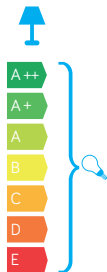

CORDOBA

KOD / CODE: K 1018/1/T

Oprawa oświetleniowa wisząca
/ Hanging light fixture

DANE TECHNICZNE / TECHNICAL DATA

Źródło światła: E27, 1 x max 60 W
/ Light source

MATERIAŁ / MATERIAL

Korpus / Body

- odlew aluminiowy / die-cast aluminum

Klosz / Lampshade

- szkło mleczne / opal glass

Elementy złączne / Fasteners

- stal nierdzewna / stainless steel

- stal ocynkowana / galvanized steel

Wysokiej jakości lakier proszkowy;
półmat struktura, odporny na warunki
atmosferyczne

/ High quality powder varnish, semi-matte
structure, resistant to weather conditions

PODZESPOŁY / COMPONENTS

- oprawka żarówki E27 4A, 250 V

/ light bulb holder

- przewód przyłączeniowy 0,5 mm²

/ connection cable

- kostki zaciskowe 2,5 A, 250 V, 2,5 mm²

/ terminal blocks

- koszulki termokurczliwe / heat shrink

KOLOR / COLOUR

czarny
/ black

Wymiary podane są w centymetrach / Dimensions are given in centimeters.