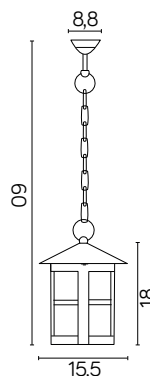

CORDOBA

KOD / CODE: K 1018/1/T

Oprawa oświetleniowa wisząca
/ Hanging light fixture

DANE TECHNICZNE / TECHNICAL DATA

Źródło światła: E27, 1 x max 60 W
/ Light source

MATERIAŁ / MATERIAL

Korpus / Body

- odlew aluminiowy / die-cast aluminum

/ High quality powder varnish, semi-matte
structure, resistant to weather conditions

PODZESPOŁY / COMPONENTS

- oprawka żarówki E27 4A, 250 V

/ light bulb holder

- przewód przyłączeniowy 0,5 mm²

/ connection cable

- kostki zaciskowe 2,5 A, 250 V, 2,5 mm²

/ terminal blocks

- koszulki termokurczliwe / heat shrink

KOLOR / COLOUR

czarny
/ black

Wymiary podane są w centymetrach / Dimensions are given in centimeters.