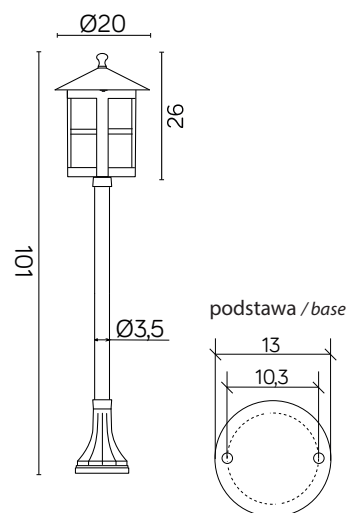

## PODZESPOŁY / COMPONENTS

- oprawka żarówki E27 4A, 250 V

/ light bulb holder

- przewód przyłączeniowy 0,5 mm<sup>2</sup>

/ connection cable

- kostki zaciskowe 2,5 A, 250 V, 2,5 mm<sup>2</sup>

/ terminal blocks

## KOLOR / COLOUR

czarny  
/ black

Wymiary podane są w centymetrach / Dimensions are given in centimeters.