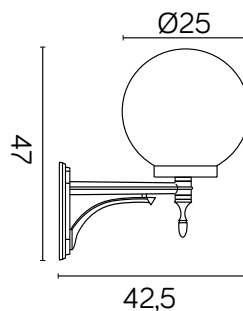

PODZESPOŁY / COMPONENTS

- oprawka żarówki E27 4A, 250 V

/ light bulb holder

- przewód przyłączeniowy 0,5 mm²

/ connection cable

- kostki zaciskowe 2,5 A, 250 V, 2,5 mm²

/ terminal blocks

- koszulki termokurczliwe / heat shrink

KOLOR / COLOUR

czarny
/ black

KLOSZE / GLOBES

OP
Biały
/ whiteFU
Przeźroczysto-przydymiony
/ smoked, transparent

Wymiary podane są w centymetrach / Dimensions are given in centimeters.