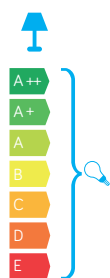

PODZESPOŁY / COMPONENTS

- oprawka żarówki E27 4A, 250 V

/ light bulb holder

- przewód przyłączeniowy 0,5 mm²

/ connection cable

- kostki zaciskowe 2,5 A, 250 V, 2,5 mm²

/ terminal blocks

- koszulki termokurczliwe / heat shrink

KOLOR / COLOUR

czarny
/ black

KLOSZE / GLOBES

OP
Biały
/whiteFU
Przeźroczysto-przydymiony
/smoked, transparent

Wymiary podane są w centymetrach / Dimensions are given in centimeters.