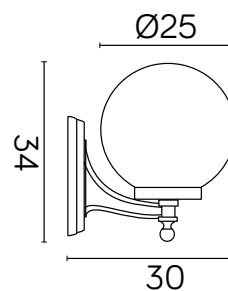

PODZESPOŁY / COMPONENTS

- oprawka żarówki E27 4A, 250 V

/ light bulb holder

- przewód przyłączeniowy 0,5 mm²

/ connection cable

- kostki zaciskowe 2,5 A, 250 V, 2,5 mm²

/ terminal blocks

- koszulki termokurczliwe / heat shrink

KOLOR / COLOUR

czarny
/ black

KLOSZE / GLOBES

OP
Biały
/whiteFU
Przeźroczysto-przydymiony
/smoked, transparent

Wymiary podane są w centymetrach / Dimensions are given in centimeters.