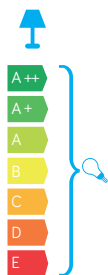

KULE CLASSIC

KOD / CODE: K 3012/1/K 250 P OP

KOD / CODE: K 3012/1/K 250 P FU

Oprawa oświetleniowa elewacyjna
/ Wall lighting fixture

DANE TECHNICZNE / TECHNICAL DATA

Źródło światła: E27, 1 x max 60 W
/ Light source

MATERIAŁ / MATERIAL

Korpus / Body

- odlew aluminiowy / die-cast aluminum

Klosz / Globe

- szkło akrylowe (PMMA)

/ polymethacrylate (PMMA)

Elementy złączne / Fasteners

- stal nierdzewna / stainless steel

- stal ocynkowana / galvanized steel

Wysokiej jakości lakier proszkowy;
półmat struktura, odporny na warunki
atmosferyczne

/ High quality powder varnish, semi-matte
structure, resistant to weather conditions

PODZESPOŁY / COMPONENTS

- oprawka żarówki E27 4A, 250 V

/ light bulb holder

- przewód przyłączeniowy 0,5 mm²

/ connection cable

- kostki zaciskowe 2,5 A, 250 V, 2,5 mm²

/ terminal blocks

- koszulki termokurczliwe / heat shrink

KOLOR / COLOUR

czarny
/ black

KLOSZE / GLOBES

OP
Biały
/white

FU
Przeźroczysto-przydymiony
/smoked, transparent