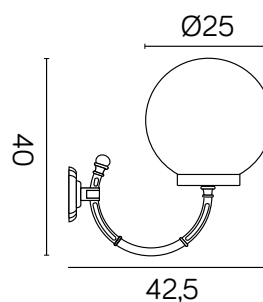

## PODZESPOŁY / COMPONENTS

- oprawka żarówki E27 4A, 250 V

/ light bulb holder

- przewód przyłączeniowy 0,5 mm<sup>2</sup>

/ connection cable

- kostki zaciskowe 2,5 A, 250 V, 2,5 mm<sup>2</sup>

/ terminal blocks

## KLOSZE / GLOBES

OP  
Biały  
/whiteFU  
Przeźroczysto-przydymiony  
/smoked, transparent

Wymiary podane są w centymetrach / Dimensions are given in centimeters.