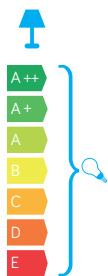

PODZESPOŁY / COMPONENTS

- oprawka żarówki E27 4A, 250 V

/ light bulb holder

- przewód przyłączeniowy 0,5 mm²

/ connection cable

- kostki zaciskowe 2,5 A, 250 V, 2,5 mm²

/ terminal blocks

- koszulki termokurczliwe / heat shrink

KOLOR / COLOUR

czarny
/ black

KLOSZE / GLOBES

OP
Biały
/whiteFU
Przeźroczysto-przydymiony
/smoked, transparent

podstawa / base

Wymiary podane są w centymetrach / Dimensions are given in centimeters.