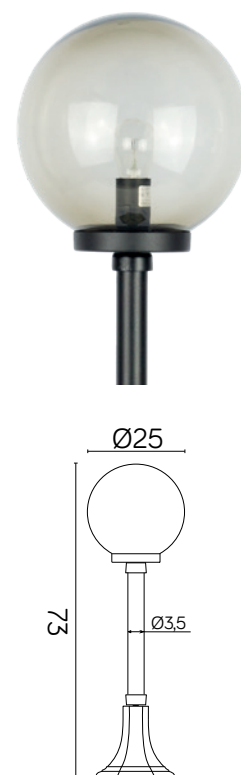

KULE CLASSIC

KOD / CODE: K 5002/3/KP 250 OP

KOD / CODE: K 5002/3/KP 250 FU

Oprawa oświetleniowa stojąca
/ Post lighting fixture

DANE TECHNICZNE / TECHNICAL DATA

Źródło światła: E27, 1 x max 60 W
/ Light source

MATERIAŁ / MATERIAL

Korpus / Body

- odlew aluminiowy / die-cast aluminum

Klosz / Globe

- szkło akrylowe (PMMA)

/ polymethacrylate (PMMA)

Elementy złączne / Fasteners

- stal nierdzewna / stainless steel

PODZESPOŁY / COMPONENTS

- oprawka żarówki E27 4A, 250 V

/ light bulb holder

- przewód przyłączeniowy 0,5 mm²

/ connection cable

- kostki zaciskowe 2,5 A, 250 V, 2,5 mm²

/ terminal blocks

- koszulki termokurczliwe / heat shrink

KOLOR / COLOUR

czarny
/ black

KLOSZE / GLOBES

OP
Biały
/whiteFU
Przeźroczysto-przydymiony
/smoked, transparent

podstawa / base

Wymiary podane są w centymetrach / Dimensions are given in centimeters.