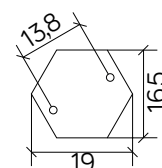

PODZESPOŁY / COMPONENTS

- oprawka żarówki E27 4A, 250 V

/ light bulb holder

- przewód przyłączeniowy 0,5 mm²

/ connection cable

- kostki zaciskowe 2,5 A, 250 V, 2,5 mm²

/ terminal blocks

- koszulki termokurczliwe / heat shrink

KOLOR / COLOUR

czarny
/ black

KLOSZE / GLOBES

OP
Biały
/whiteFU
Przeźroczysto-przydymiony
/smoked, transparent

podstawa / base

Wymiary podane są w centymetrach / Dimensions are given in centimeters.