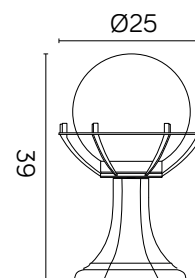

Wymiary podane są w centymetrach / Dimensions are given in centimeters.