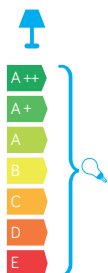

KOLOR / COLOUR

czarny
/ black

KLOSZE / GLOBES

OP
Biały
/ white

FU
Przeźroczysto-przydymiony
/ smoked, transparent