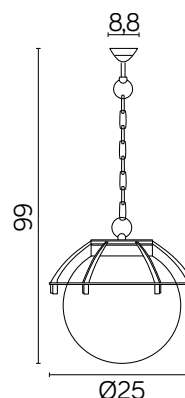

KULE Z KOSZYKIEM 200

KOD / CODE: K 1018/1/KPO OP

KOD / CODE: K 1018/1/KPO FU

Oprawa oświetleniowa wisząca
/ Hanging light fixture

DANE TECHNICZNE / TECHNICAL DATA

Źródło światła: E27, 1 x max 60 W
/ Light source

MATERIAŁ / MATERIAL

Korpus / Body

- odlew aluminiowy / die-cast aluminum

Klosz / Globe

- szkło akrylowe (PMMA)
/ polymethacrylate (PMMA)

Elementy złączne / Fasteners

- stal nierdzewna / stainless steel
- stal ocynkowana / galvanized steelWysokiej jakości lakier proszkowy;
półmat struktura, odporny na warunki
atmosferyczne
/ High quality powder varnish, semi-matte
structure, resistant to weather conditions

PODZESPOŁY / COMPONENTS

- oprawka żarówki E27 4A, 250 V
/ light bulb holder
- przewód przyłączeniowy 0,5 mm²
/ connection cable
- kostki zaciskowe 2,5 A, 250 V, 2,5 mm²
/ terminal blocks
- koszulki termokurczliwe / heat shrink

KOLOR / COLOUR

czarny
/ black

KLOSZE / GLOBES

OP
Biały
/whiteFU
Przeźroczysto-przydymiony
/smoked, transparent

Wymiary podane są w centymetrach / Dimensions are given in centimeters.