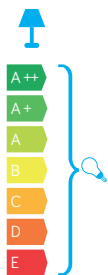

KULE Z KOSZYKIEM 200

KOD / CODE: K 1018/1/KPO OP

KOD / CODE: K 1018/1/KPO FU

Oprawa oświetleniowa wisząca
/ Hanging light fixture

DANE TECHNICZNE / TECHNICAL DATA

Źródło światła: E27, 1 x max 60 W
/ Light source

MATERIAŁ / MATERIAL

Korpus / Body

- odlew aluminiowy / die-cast aluminum

Klosz / Globe

- szkło akrylowe (PMMA)
/ polymethacrylate (PMMA)

Elementy złączne / Fasteners

- stal nierdzewna / stainless steel
- stal ocynkowana / galvanized steelWysokiej jakości lakier proszkowy;
półmat struktura, odporny na warunki
atmosferyczne
/ High quality powder varnish, semi-matte
structure, resistant to weather conditions

PODZESPOŁY / COMPONENTS

- oprawka żarówki E27 4A, 250 V
/ light bulb holder
- przewód przyłączeniowy 0,5 mm²
/ connection cable
- kostki zaciskowe 2,5 A, 250 V, 2,5 mm²
/ terminal blocks
- koszulki termokurczliwe / heat shrink

KOLOR / COLOUR

czarny
/ black

KLOSZE / GLOBES

OP
Biały
/whiteFU
Przeźroczysto-przydymiony
/smoked, transparent

Wymiary podane są w centymetrach / Dimensions are given in centimeters.