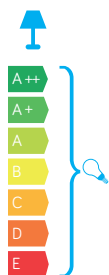

KULE Z KOSZYKIEM 200

KOD / CODE: K KPO OP

KOD / CODE: K KPO FU

Oprawa oświetleniowa (głowica)
/ Lighting fixture (head lamp)

DANE TECHNICZNE / TECHNICAL DATA

Źródło światła: E27, 1 x max 60 W
/ Light source

MATERIAŁ / MATERIAL

Korpus / Body

- odlew aluminiowy / die-cast aluminum

Klosz / Globe

- szkło akrylowe (PMMA)
/ polymethacrylate (PMMA)

Elementy złączne / Fasteners

- stal nierdzewna / stainless steel
- stal ocynkowana / galvanized steelWysokiej jakości lakier proszkowy;
półmat struktura, odporny na warunki
atmosferyczne
/ High quality powder varnish, semi-matte
structure, resistant to weather conditions

PODZESPOŁY / COMPONENTS

- oprawka żarówki E27 4A, 250 V
/ light bulb holder
- przewód przyłączeniowy 0,5 mm²
/ connection cable
- kostki zaciskowe 2,5 A, 250 V, 2,5 mm²
/ terminal blocks
- koszulki termokurczliwe / heat shrink

KOLOR / COLOUR

czarny
/ black

KLOSZE / GLOBES

OP
Biały
/ whiteFU
Przeźroczysto-przydymiony
/ smoked, transparent

Wymiary podane są w centymetrach / Dimensions are given in centimeters.