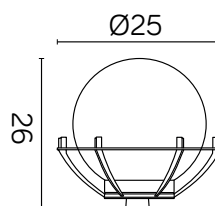

KULE Z KOSZYKIEM 200

KOD / CODE: K KPO OP

KOD / CODE: K KPO FU

Oprawa oświetleniowa (głowica)
/ Lighting fixture (head lamp)

DANE TECHNICZNE / TECHNICAL DATA

Źródło światła: E27, 1 x max 60 W
/ Light source

PODZESPOŁY / COMPONENTS

- oprawka żarówki E27 4A, 250 V
/ light bulb holder
- przewód przyłączeniowy 0,5 mm²
/ connection cable
- kostki zaciskowe 2,5 A, 250 V, 2,5 mm²
/ terminal blocks
- koszulki termokurczliwe / heat shrink

KOLOR / COLOUR

czarny
/ black

KLOSZE / GLOBES

OP
Biały
/ whiteFU
Przeźroczysto-przydymiony
/ smoked, transparent

Wymiary podane są w centymetrach / Dimensions are given in centimeters.