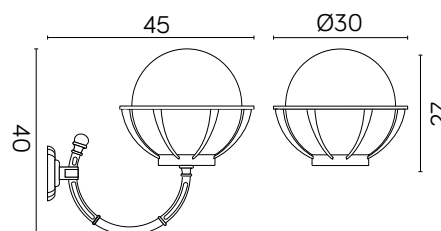

KULE Z KOSZYKIEM 250

KOD / CODE: K 3012/1/KPO 250 OP

KOD / CODE: K 3012/1/KPO 250 FU

Oprawa oświetleniowa elewacyjna
/ Wall lighting fixture

DANE TECHNICZNE / TECHNICAL DATA

Źródło światła: E27, 1 x max 60 W
/ Light source

PODZESPOŁY / COMPONENTS

- oprawka żarówki E27 4A, 250 V

/ light bulb holder

- przewód przyłączeniowy 0,5 mm²

/ connection cable

- kostki zaciskowe 2,5 A, 250 V, 2,5 mm²

/ terminal blocks

- koszulki termokurczliwe / heat shrink

KOLOR / COLOUR

czarny
/ black

KLOSZE / GLOBES

OP
Biały
/whiteFU
Przeźroczysto-przydymiony
/smoked, transparent

Wymiary podane są w centymetrach / Dimensions are given in centimeters.