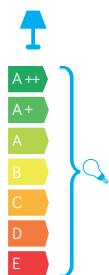

KULE Z KOSZYKIEM 250

KOD / CODE: K KPO 250 OP

KOD / CODE: K KPO 250 FU

Oprawa oświetleniowa (głowica)
/ Lighting fixture (head lamp)

DANE TECHNICZNE / TECHNICAL DATA

Źródło światła: E27, 1 x max 60 W
/ Light source

MATERIAŁ / MATERIAL

Korpus / Body

- odlew aluminiowy / die-cast aluminum

Klosz / Globe

- szkło akrylowe (PMMA)
/ polymethacrylate (PMMA)

Elementy złączne / Fasteners

- stal nierdzewna / stainless steel
- stal ocynkowana / galvanized steelWysokiej jakości lakier proszkowy;
półmat struktura, odporny na warunki
atmosferyczne
/ High quality powder varnish, semi-matte
structure, resistant to weather conditions

PODZESPOŁY / COMPONENTS

- oprawka żarówki E27 4A, 250 V
/ light bulb holder
- przewód przyłączeniowy 0,5 mm²
/ connection cable
- kostki zaciskowe 2,5 A, 250 V, 2,5 mm²
/ terminal blocks
- koszulki termokurczliwe / heat shrink

KOLOR / COLOUR

czarny
/ black

KLOSZE / GLOBES

OP
Biały
/whiteFU
Przeźroczysto-przydymiony
/smoked, transparent

Wymiary podane są w centymetrach / Dimensions are given in centimeters.