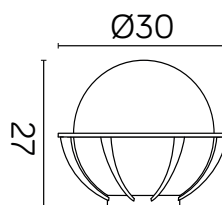

KULE Z KOSZYKIEM 250

KOD / CODE: K KPO 250 OP

KOD / CODE: K KPO 250 FU

Oprawa oświetleniowa (głowica)
/ Lighting fixture (head lamp)

DANE TECHNICZNE / TECHNICAL DATA

Źródło światła: E27, 1 x max 60 W
/ Light source

PODZESPOŁY / COMPONENTS

- oprawka żarówki E27 4A, 250 V
/ light bulb holder
- przewód przyłączeniowy 0,5 mm²
/ connection cable
- kostki zaciskowe 2,5 A, 250 V, 2,5 mm²
/ terminal blocks
- koszulki termokurczliwe / heat shrink

KOLOR / COLOUR

czarny
/ black

KLOSZE / GLOBES

OP
Biały
/whiteFU
Przeźroczysto-przydymiony
/smoked, transparent

Wymiary podane są w centymetrach / Dimensions are given in centimeters.