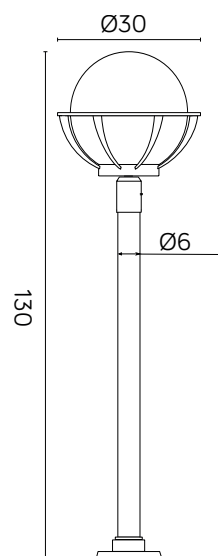

## KULE Z KOSZYKIEM 250

KOD / CODE: K 5002/1/KPO 250 OP

KOD / CODE: K 5002/1/KPO 250 FU

Oprawa oświetleniowa stojąca  
/ Post lighting fixture

## MATERIAŁ / MATERIAL

Korpus / Body

- odlew aluminiowy / die-cast aluminum

Klosz / Globe

- szkło akrylowe (PMMA)  
/ polymethacrylate (PMMA)

Elementy złączne / Fasteners

- stal nierdzewna / stainless steel  
- stal ocynkowana / galvanized steelWysokiej jakości lakier proszkowy;  
półmat struktura, odporny na warunki  
atmosferyczne  
/ High quality powder varnish, semi-matte  
structure, resistant to weather conditions

## PODZESPOŁY / COMPONENTS

- oprawka żarówki E27 4A, 250 V  
/ light bulb holder<sup>base</sup>
- przewód przyłączeniowy 0,5 mm<sup>2</sup>  
/ connection cable
- kostki zaciskowe 2,5 A, 250 V, 2,5 mm<sup>2</sup>  
/ terminal blocks
- koszulki termokurczliwe / heat shrink

## KLOSZE / GLOBES

OP  
Biały  
/ whiteFU  
Przeźroczysto-przydymiony  
/ smoked, transparent

podstawa / base

Wymiary podane są w centymetrach / Dimensions are given in centimeters.