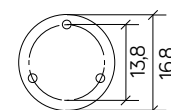

podstawa / base

Wymiary podane są w centymetrach / Dimensions are given in centimeters.