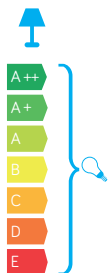

KULE Z KOSZYKIEM 250

KOD / CODE: K 5002/1/KPO 250 OP

KOD / CODE: K 5002/1/KPO 250 FU

Oprawa oświetleniowa stojąca
/ Post lighting fixture

DANE TECHNICZNE / TECHNICAL DATA

Źródło światła: E27, 1 x max 60 W
/ Light source

MATERIAŁ / MATERIAL

Korpus / Body

- odlew aluminiowy / die-cast aluminum

Klosz / Globe

- szkło akrylowe (PMMA)
/ polymethacrylate (PMMA)

Elementy złączne / Fasteners

- stal nierdzewna / stainless steel
- stal ocynkowana / galvanized steel

Wysokiej jakości lakier proszkowy;
półmat struktura, odporny na warunki
atmosferyczne
/ High quality powder varnish, semi-matte
structure, resistant to weather conditions

PODZESPOŁY / COMPONENTS

- oprawka żarówki E27 4A, 250 V
  / light bulb holder^{base}
- przewód przyłączeniowy 0,5 mm²
  / connection cable
- kostki zaciskowe 2,5 A, 250 V, 2,5 mm²
  / terminal blocks
- koszulki termokurczliwe / heat shrink

KOLOR / COLOUR

czarny
/ black

KLOSZE / GLOBES

OP
Biały
/ white

FU
Przeźroczysto-przydymiony
/ smoked, transparent