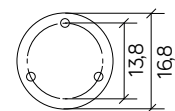

PODZESPOŁY / COMPONENTS

- oprawka żarówki E27 4A, 250 V

/ light bulb holder

- przewód przyłączeniowy 0,5 mm²

/ connection cable

- kostki zaciskowe 2,5 A, 250 V, 2,5 mm²

/ terminal blocks

- koszulki termokurczliwe / heat shrink

KOLOR / COLOUR

czarny
/ black

KLOSZE / GLOBES

OP
Biały
/whiteFU
Przeźroczysto-przydymiony
/smoked, transparent

podstawa / base

Wymiary podane są w centymetrach / Dimensions are given in centimeters.