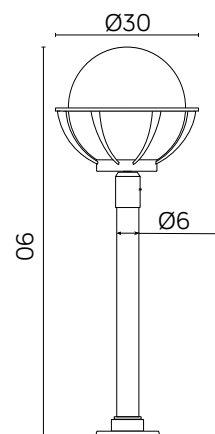

KULE Z KOSZYKIEM 250

KOD / CODE: K 5002/2/KPO 250 OP

KOD / CODE: K 5002/2/KPO 250 FU

Oprawa oświetleniowa stojąca
/ Post lighting fixture

DANE TECHNICZNE / TECHNICAL DATA

Źródło światła: E27, 1 x max 60 W
/ Light source

MATERIAŁ / MATERIAL

Korpus / Body

- odlew aluminiowy / die-cast aluminum

Klosz / Globe

- szkło akrylowe (PMMA)

/ polymethacrylate (PMMA)

Elementy łączące / Fasteners

- stal nierdzewna / stainless steel

PODZESPOŁY / COMPONENTS

- oprawka żarówki E27 4A, 250 V

/ light bulb holder

- przewód przyłączeniowy 0,5 mm²

/ connection cable

- kostki zaciskowe 2,5 A, 250 V, 2,5 mm²

/ terminal blocks

- koszulki termokurczliwe / heat shrink

KOLOR / COLOUR

czarny
/ black

KLOSZE / GLOBES

OP
Biały
/whiteFU
Przeźroczysto-przydymiony
/smoked, transparent

podstawa / base

Wymiary podane są w centymetrach / Dimensions are given in centimeters.