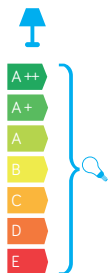

PODZESPOŁY / COMPONENTS

- oprawka żarówki E27 4A, 250 V

/ light bulb holder

- przewód przyłączeniowy 0,5 mm²

/ connection cable

- kostki zaciskowe 2,5 A, 250 V, 2,5 mm²

/ terminal blocks

- koszulki termokurczliwe / heat shrink

KOLOR / COLOUR

czarny
/ black

KLOSZE / GLOBES

OP
Biały
/whiteFU
Przeźroczysto-przydymiony
/smoked, transparent

podstawa / base

Wymiary podane są w centymetrach / Dimensions are given in centimeters.