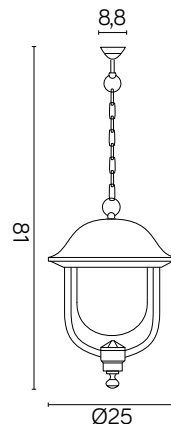

## PRINCE

KOD / CODE: K 1018/1/O

Oprawa oświetleniowa wisząca  
/ Hanging light fixture

## PODZESPOŁY / COMPONENTS

- oprawka żarówki E27 4A, 250 V

/ light bulb holder

- przewód przyłączeniowy 0,5 mm<sup>2</sup>

/ connection cable

- kostki zaciskowe 2,5 A, 250 V, 2,5 mm<sup>2</sup>

/ terminal blocks

## KOLOR / COLOUR

czarny  
/ black

Wymiary podane są w centymetrach / Dimensions are given in centimeters.