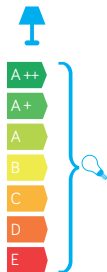

KOLOR / COLOUR

czarny
/ black

Wymiary podane są w centymetrach / Dimensions are given in centimeters.