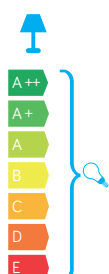

KOLOR / COLOUR

czarny
/ black

Wymiary podane są w centymetrach / Dimensions are given in centimeters.