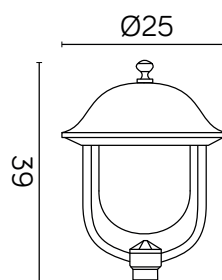

## PODZESPOŁY / COMPONENTS

- oprawka żarówki E27 4A, 250 V

/ light bulb holder

- przewód przyłączeniowy 0,5 mm<sup>2</sup>

/ connection cable

- kostki zaciskowe 2,5 A, 250 V, 2,5 mm<sup>2</sup>

/ terminal blocks

## KOLOR / COLOUR

czarny  
/ black

Wymiary podane są w centymetrach / Dimensions are given in centimeters.