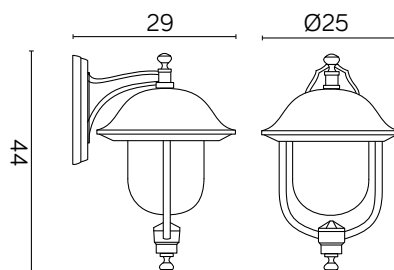

## PODZESPOŁY / COMPONENTS

- oprawka żarówki E27 4A, 250 V

/ light bulb holder

- przewód przyłączeniowy 0,5 mm<sup>2</sup>

/ connection cable

- kostki zaciskowe 2,5 A, 250 V, 2,5 mm<sup>2</sup>

/ terminal blocks

## KOLOR / COLOUR

czarny  
/ black

Wymiary podane są w centymetrach / Dimensions are given in centimeters.