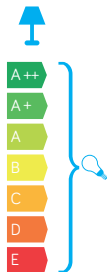

KOLOR / COLOUR

czarny
/ black

Wymiary podane są w centymetrach / Dimensions are given in centimeters.