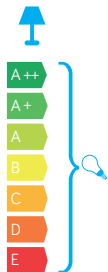

PRINCE

KOD / CODE: K 3012/1/O g

Oprawa oświetleniowa elewacyjna
/ Wall lighting fixture

DANE TECHNICZNE / TECHNICAL DATA

Źródło światła: E27, 1 x max 60 W
/ Light source

MATERIAŁ / MATERIAL

Korpus / Body

- odlew aluminiowy / die-cast aluminum

Klosz / Lampshade

- poliwęglan / polycarbonate

Elementy złączne / Fasteners

- stal nierdzewna / stainless steel

- stal ocynkowana / galvanized steel

Wysokiej jakości lakier proszkowy;
półmat struktura, odporny na warunki
atmosferyczne/ High quality powder varnish, semi-matte
structure, resistant to weather conditions

PODZESPOŁY / COMPONENTS

- oprawka żarówki E27 4A, 250 V

/ light bulb holder

- przewód przyłączeniowy 0,5 mm²

/ connection cable

- kostki zaciskowe 2,5 A, 250 V, 2,5 mm²

/ terminal blocks

- koszulki termokurczliwe / heat shrink

KOLOR / COLOUR

czarny
/ black

Wymiary podane są w centymetrach / Dimensions are given in centimeters.