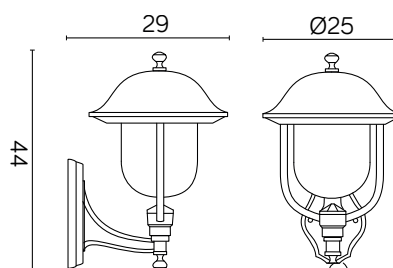

PRINCE

KOD / CODE: K 3012/1/O g

Oprawa oświetleniowa elewacyjna
/ Wall lighting fixture

DANE TECHNICZNE / TECHNICAL DATA

Źródło światła: E27, 1 x max 60 W
/ Light source

MATERIAŁ / MATERIAL

Korpus / Body

- odlew aluminiowy / die-cast aluminum

PODZESPOŁY / COMPONENTS

- oprawka żarówki E27 4A, 250 V

/ light bulb holder

- przewód przyłączeniowy 0,5 mm²

/ connection cable

- kostki zaciskowe 2,5 A, 250 V, 2,5 mm²

/ terminal blocks

- koszulki termokurczliwe / heat shrink

KOLOR / COLOUR

czarny
/ black

Wymiary podane są w centymetrach / Dimensions are given in centimeters.