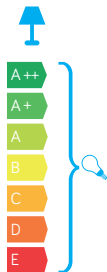

RETRO CLASSIC

KOD / CODE: K 1018/1/D

Oprawa oświetleniowa wisząca
/ Hanging light fixture

DANE TECHNICZNE / TECHNICAL DATA

Źródło światła: E27, 1 x max 60 W
/ Light source

MATERIAŁ / MATERIAL

Korpus / Body

- odlew aluminiowy / die-cast aluminum

Szybki / Glass

- szkło piaskowane / sandblasted glass

Elementy złączne / Fasteners

- stal nierdzewna / stainless steel

- stal ocynkowana / galvanized steel

Wysokiej jakości lakier proszkowy;
półmat struktura, odporny na warunki
atmosferyczne

/ High quality powder varnish, semi-matte
structure, resistant to weather conditions

PODZESPOŁY / COMPONENTS

- oprawka żarówki E27 4A, 250 V

/ light bulb holder

- przewód przyłączeniowy 0,5 mm²

/ connection cable

- kostki zaciskowe 2,5 A, 250 V, 2,5 mm²

/ terminal blocks

- koszulki termokurcziwe / heat shrink

KOLOR / COLOUR

czarny
/ black

Wymiary podane są w centymetrach / Dimensions are given in centimeters.