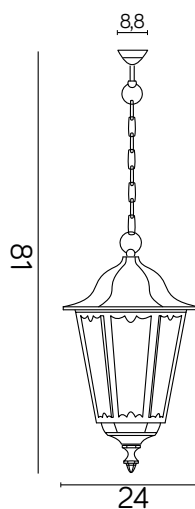

## RETRO CLASSIC

KOD / CODE: K 1018/1/D

Oprawa oświetleniowa wisząca  
/ Hanging light fixture

## DANE TECHNICZNE / TECHNICAL DATA

Źródło światła: E27, 1 x max 60 W  
/ Light source

## PODZESPOŁY / COMPONENTS

- oprawka żarówki E27 4A, 250 V

/ light bulb holder

- przewód przyłączeniowy 0,5 mm<sup>2</sup>

/ connection cable

- kostki zaciskowe 2,5 A, 250 V, 2,5 mm<sup>2</sup>

/ terminal blocks

## KOLOR / COLOUR

czarny  
/ black

Wymiary podane są w centymetrach / Dimensions are given in centimeters.