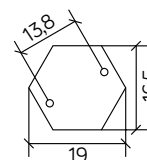

## PODZESPOŁY / COMPONENTS

- oprawka żarówki E27 4A, 250 V

/ light bulb holder

- przewód przyłączeniowy 0,5 mm<sup>2</sup>

/ connection cable

- kostki zaciskowe 2,5 A, 250 V, 2,5 mm<sup>2</sup>

/ terminal blocks

## KOLOR / COLOUR

czarny  
/ black

podstawa / base

Wymiary podane są w centymetrach / Dimensions are given in centimeters.