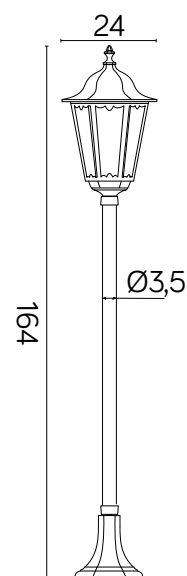

## RETRO CLASSIC

KOD / CODE: K 5002/1

Oprawa oświetleniowa stojąca  
/ Post lighting fixture

## Korpus / Body

- odlew aluminiowy / die-cast aluminum

## PODZESPOŁY / COMPONENTS

- oprawka żarówki E27 4A, 250 V

/ light bulb holder

- przewód przyłączeniowy 0,5 mm<sup>2</sup>

/ connection cable

- kostki zaciskowe 2,5 A, 250 V, 2,5 mm<sup>2</sup>

/ terminal blocks

## KOLOR / COLOUR

czarny  
/ black

podstawa / base

Wymiary podane są w centymetrach / Dimensions are given in centimeters.