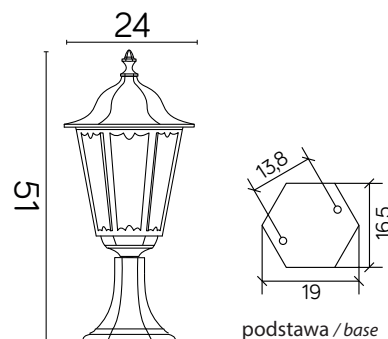

RETRO CLASSIC

KOD / CODE: K 4011/1

Oprawa oświetleniowa stojąca
/ Post lighting fixture

DANE TECHNICZNE / TECHNICAL DATA

Źródło światła: E27, 1 x max 60 W
/ Light source

MATERIAŁ / MATERIAL

Korpus / Body

- odlew aluminiowy / die-cast aluminum

PODZESPOŁY / COMPONENTS

- oprawka żarówki E27 4A, 250 V

/ light bulb holder

- przewód przyłączeniowy 0,5 mm²

/ connection cable

- kostki zaciskowe 2,5 A, 250 V, 2,5 mm²

/ terminal blocks

- koszulki termokurczliwe / heat shrink

KOLOR / COLOUR

czarny
/ black

Wymiary podane są w centymetrach / Dimensions are given in centimeters.