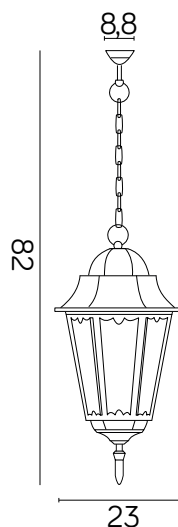

RETRO CLASSIC II

KOD / CODE: K 1018/1/H

Oprawa oświetleniowa wisząca
/ Hanging light fixture

DANE TECHNICZNE / TECHNICAL DATA

Źródło światła: E27, 1 x max 60 W
/ Light source

MATERIAŁ / MATERIAL

Korpus / Body

PODZESPOŁY / COMPONENTS

- oprawka żarówki E27 4A, 250 V

/ light bulb holder

- przewód przyłączeniowy 0,5 mm²

/ connection cable

- kostki zaciskowe 2,5 A, 250 V, 2,5 mm²

/ terminal blocks

- koszulki termokurczliwe / heat shrink

KOLOR / COLOUR

czarny
/ black

Wymiary podane są w centymetrach / Dimensions are given in centimeters.