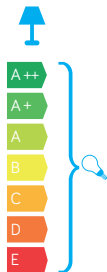

- odlew aluminiowy / die-cast aluminum

Szybki / Glass

- szkło piaskowane / sandblasted glass

Elementy złączne / Fasteners

- stal nierdzewna / stainless steel

- stal ocynkowana / galvanized steel

Wysokiej jakości lakier proszkowy;
półmat struktura, odporny na warunki
atmosferyczne/ High quality powder varnish, semi-matte
structure, resistant to weather conditions

PODZESPOŁY / COMPONENTS

- oprawka żarówki E27 4A, 250 V

/ light bulb holder

- przewód przyłączeniowy 0,5 mm²

/ connection cable

- kostki zaciskowe 2,5 A, 250 V, 2,5 mm²

/ terminal blocks

- koszulki termokurczliwe / heat shrink

KOLOR / COLOUR

czarny
/ black

Wymiary podane są w centymetrach / Dimensions are given in centimeters.