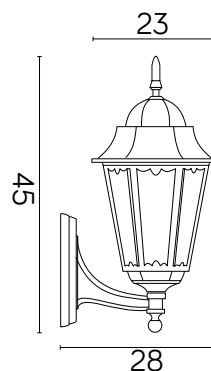

## PODZESPOŁY / COMPONENTS

- oprawka żarówki E27 4A, 250 V

/ light bulb holder

- przewód przyłączeniowy 0,5 mm<sup>2</sup>

/ connection cable

- kostki zaciskowe 2,5 A, 250 V, 2,5 mm<sup>2</sup>

/ terminal blocks

## KOLOR / COLOUR

czarny  
/ black

Wymiary podane są w centymetrach / Dimensions are given in centimeters.