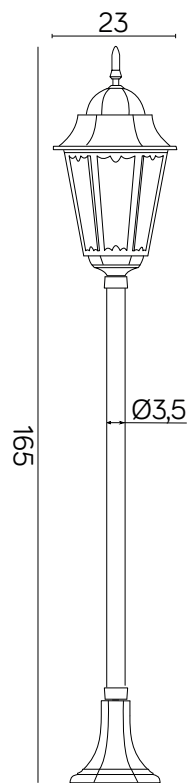

RETRO CLASSIC II

KOD / CODE: K 5002/1/H

Oprawa oświetleniowa stojąca
/ Post lighting fixture

DANE TECHNICZNE / TECHNICAL DATA

Źródło światła: E27, 1 x max 60 W
/ Light source

MATERIAŁ / MATERIAL

Korpus / Body

PODZESPOŁY / COMPONENTS

- oprawka żarówki E27 4A, 250 V

/ light bulb holder

- przewód przyłączeniowy 0,5 mm²

/ connection cable

- kostki zaciskowe 2,5 A, 250 V, 2,5 mm²

/ terminal blocks

- koszulki termokurczliwe / heat shrink

KOLOR / COLOUR

czarny
/ black

podstawa / base

Wymiary podane są w centymetrach / Dimensions are given in centimeters.