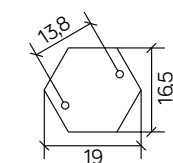

PODZESPOŁY / COMPONENTS

- oprawka żarówki E27 4A, 250 V

/ light bulb holder

- przewód przyłączeniowy 0,5 mm²

/ connection cable

- kostki zaciskowe 2,5 A, 250 V, 2,5 mm²

/ terminal blocks

- koszulki termokurczliwe / heat shrink

KOLOR / COLOUR

czarny
/ black

podstawa / base

Wymiary podane są w centymetrach / Dimensions are given in centimeters.