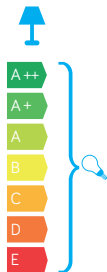

RETRO CLASSIC II

KOD / CODE: K 5002/1/H

Oprawa oświetleniowa stojąca
/ Post lighting fixture

DANE TECHNICZNE / TECHNICAL DATA

Źródło światła: E27, 1 x max 60 W
/ Light source

MATERIAŁ / MATERIAL

Korpus / Body

- odlew aluminiowy / die-cast aluminum

Szybki / Glass

- szkło piaskowane / sandblasted glass

Elementy złączne / Fasteners

- stal nierdzewna / stainless steel

- stal ocynkowana / galvanized steel

Wysokiej jakości lakier proszkowy;
półmat struktura, odporny na warunki
atmosferyczne/ High quality powder varnish, semi-matte
structure, resistant to weather conditions

PODZESPOŁY / COMPONENTS

- oprawka żarówki E27 4A, 250 V

/ light bulb holder

- przewód przyłączeniowy 0,5 mm²

/ connection cable

- kostki zaciskowe 2,5 A, 250 V, 2,5 mm²

/ terminal blocks

- koszulki termokurczliwe / heat shrink

KOLOR / COLOUR

czarny
/ black

podstawa / base

Wymiary podane są w centymetrach / Dimensions are given in centimeters.