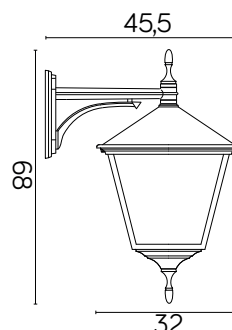

RETRO MAXI KWADRAT

KOD / CODE: K 3012/1/BD KW

Oprawa oświetleniowa elewacyjna
/ Wall lighting fixture

DANE TECHNICZNE / TECHNICAL DATA

Źródło światła: E27, 1 x max 100 W
/ Light source

MATERIAŁ / MATERIAL

Korpus / Body

PODZESPOŁY / COMPONENTS

- oprawka żarówki E27 4A, 250 V

/ light bulb holder

- przewód przyłączeniowy 0,5 mm²

/ connection cable

- kostki zaciskowe 2,5 A, 250 V, 2,5 mm²

/ terminal blocks

- koszulki termokurczliwe / heat shrink

KOLOR / COLOUR

czarny
/ black

Wymiary podane są w centymetrach / Dimensions are given in centimeters.