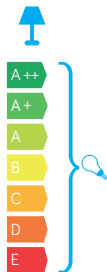

RETRO MAXI KWADRAT

KOD / CODE: K 3012/1/BD KW

Oprawa oświetleniowa elewacyjna
/ Wall lighting fixture

DANE TECHNICZNE / TECHNICAL DATA

Źródło światła: E27, 1 x max 100 W
/ Light source

MATERIAŁ / MATERIAL

Korpus / Body

- odlew aluminiowy / die-cast aluminum

Szybki / Glass

- szkło lodowe / frosted glass

Elementy złączne / Fasteners

- stal nierdzewna / stainless steel

- stal ocynkowana / galvanized steel

Wysokiej jakości lakier proszkowy;
półmat struktura, odporny na warunki
atmosferyczne/ High quality powder varnish, semi-matte
structure, resistant to weather conditions

PODZESPOŁY / COMPONENTS

- oprawka żarówki E27 4A, 250 V

/ light bulb holder

- przewód przyłączeniowy 0,5 mm²

/ connection cable

- kostki zaciskowe 2,5 A, 250 V, 2,5 mm²

/ terminal blocks

- koszulki termokurczliwe / heat shrink

KOLOR / COLOUR

czarny
/ black

Wymiary podane są w centymetrach / Dimensions are given in centimeters.