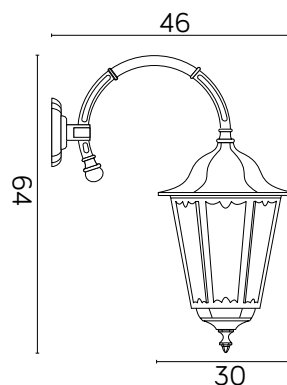

RETRO MAXI

KOD / CODE: K 3012/1/BD

Oprawa oświetleniowa elewacyjna
/ Wall lighting fixture

DANE TECHNICZNE / TECHNICAL DATA

Źródło światła: E27, 1 x max 100 W
/ Light source

MATERIAŁ / MATERIAL

Korpus / Body

PODZESPOŁY / COMPONENTS

- oprawka żarówki E27 4A, 250 V

/ light bulb holder

- przewód przyłączeniowy 0,5 mm²

/ connection cable

- kostki zaciskowe 2,5 A, 250 V, 2,5 mm²

/ terminal blocks

- koszulki termokurczliwe / heat shrink

KOLOR / COLOUR

czarny
/ black

Wymiary podane są w centymetrach / Dimensions are given in centimeters.