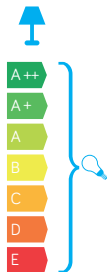

RETRO MAXI

KOD / CODE: K 3012/1/BD

Oprawa oświetleniowa elewacyjna
/ Wall lighting fixture

DANE TECHNICZNE / TECHNICAL DATA

Źródło światła: E27, 1 x max 100 W
/ Light source

MATERIAŁ / MATERIAL

Korpus / Body

- odlew aluminiowy / die-cast aluminum

Szybki / Glass

- szkło piaskowane / sandblasted glass

Elementy złączne / Fasteners

- stal nierdzewna / stainless steel

- stal ocynkowana / galvanized steel

Wysokiej jakości lakier proszkowy;
półmat struktura, odporny na warunki
atmosferyczne/ High quality powder varnish, semi-matte
structure, resistant to weather conditions

PODZESPOŁY / COMPONENTS

- oprawka żarówki E27 4A, 250 V

/ light bulb holder

- przewód przyłączeniowy 0,5 mm²

/ connection cable

- kostki zaciskowe 2,5 A, 250 V, 2,5 mm²

/ terminal blocks

- koszulki termokurczliwe / heat shrink

KOLOR / COLOUR

czarny
/ black

Wymiary podane są w centymetrach / Dimensions are given in centimeters.