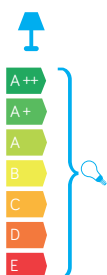

RETRO MIDI

KOD / CODE: K 1018 M

Oprawa oświetleniowa (głowica)
/ Lighting fixture (head lamp)

DANE TECHNICZNE / TECHNICAL DATA

Źródło światła: E27, 1 x max 60 W
/ Light source

MATERIAŁ / MATERIAL

Korpus / Body

- odlew aluminiowy / die-cast aluminum

Szybki / Glass

- szkło piaskowane / sandblasted glass

Elementy złączne / Fasteners

- stal nierdzewna / stainless steel

- stal ocynkowana / galvanized steel

Wysokiej jakości lakier proszkowy;
półmat struktura, odporny na warunki
atmosferyczne

/ High quality powder varnish, semi-matte
structure, resistant to weather conditions

PODZESPOŁY / COMPONENTS

- oprawka żarówki E27 4A, 250 V

/ light bulb holder

- przewód przyłączeniowy 0,5 mm²

/ connection cable

- kostki zaciskowe 2,5 A, 250 V, 2,5 mm²

/ terminal blocks

- koszulki termokurczliwe / heat shrink

KOLOR / COLOUR

czarny
/ black

Wymiary podane są w centymetrach / Dimensions are given in centimeters.