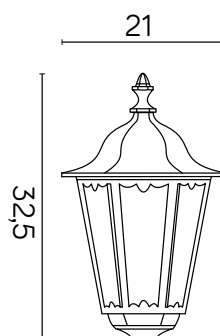

RETRO MIDI

KOD / CODE: K 1018 M

Oprawa oświetleniowa (głowica)
/ Lighting fixture (head lamp)

DANE TECHNICZNE / TECHNICAL DATA

Źródło światła: E27, 1 x max 60 W
/ Light source

MATERIAŁ / MATERIAL

Korpus / Body

/ High quality powder varnish, semi-matte
structure, resistant to weather conditions

PODZESPOŁY / COMPONENTS

- oprawka żarówki E27 4A, 250 V

/ light bulb holder

- przewód przyłączeniowy 0,5 mm²

/ connection cable

- kostki zaciskowe 2,5 A, 250 V, 2,5 mm²

/ terminal blocks

- koszulki termokurczliwe / heat shrink

KOLOR / COLOUR

czarny
/ black

Wymiary podane są w centymetrach / Dimensions are given in centimeters.