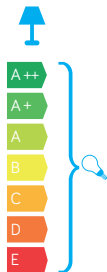

RETRO MIDI

KOD / CODE: K 1018/1/M

Oprawa oświetleniowa wisząca
/ Hanging light fixture

DANE TECHNICZNE / TECHNICAL DATA

Źródło światła: E27, 1 x max 60 W
/ Light source

MATERIAŁ / MATERIAL

Korpus / Body

- odlew aluminiowy / die-cast aluminum

Szybki / Glass

- szkło piaskowane / sandblasted glass

Elementy złączne / Fasteners

- stal nierdzewna / stainless steel

- stal ocynkowana / galvanized steel

Wysokiej jakości lakier proszkowy;
półmat struktura, odporny na warunki
atmosferyczne/ High quality powder varnish, semi-matte
structure, resistant to weather conditions

PODZESPOŁY / COMPONENTS

- oprawka żarówki E27 4A, 250 V

/ light bulb holder

- przewód przyłączeniowy 0,5 mm²

/ connection cable

- kostki zaciskowe 2,5 A, 250 V, 2,5 mm²

/ terminal blocks

- koszulki termokurczliwe / heat shrink

KOLOR / COLOUR

czarny
/ black

Wymiary podane są w centymetrach / Dimensions are given in centimeters.