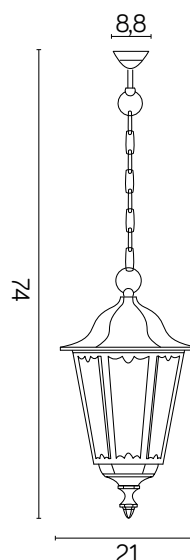

RETRO MIDI

KOD / CODE: K 1018/1/M

Oprawa oświetleniowa wisząca
/ Hanging light fixture

DANE TECHNICZNE / TECHNICAL DATA

Źródło światła: E27, 1 x max 60 W
/ Light source

MATERIAŁ / MATERIAL

Korpus / Body

- odlew aluminiowy / die-cast aluminum

PODZESPOŁY / COMPONENTS

- oprawka żarówki E27 4A, 250 V

/ light bulb holder

- przewód przyłączeniowy 0,5 mm²

/ connection cable

- kostki zaciskowe 2,5 A, 250 V, 2,5 mm²

/ terminal blocks

- koszulki termokurczliwe / heat shrink

KOLOR / COLOUR

czarny
/ black

Wymiary podane są w centymetrach / Dimensions are given in centimeters.