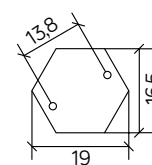

PODZESPOŁY / COMPONENTS

- oprawka żarówki E27 4A, 250 V

/ light bulb holder

- przewód przyłączeniowy 0,5 mm²

/ connection cable

- kostki zaciskowe 2,5 A, 250 V, 2,5 mm²

/ terminal blocks

- koszulki termokurczliwe / heat shrink

KOLOR / COLOUR

czarny
/ black

podstawa / base

Wymiary podane są w centymetrach / Dimensions are given in centimeters.