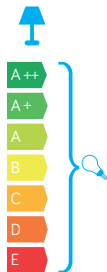

RETRO MIDI

KOD / CODE: K 5002/3/M

Oprawa oświetleniowa stojąca
/ Post lighting fixture

DANE TECHNICZNE / TECHNICAL DATA

Źródło światła: E27, 1 x max 60 W
/ Light source

MATERIAŁ / MATERIAL

Korpus / Body

- odlew aluminiowy / die-cast aluminum

Szybki / Glass

- szkło piaskowane / sandblasted glass

Elementy złączne / Fasteners

- stal nierdzewna / stainless steel

- stal ocynkowana / galvanized steel

Wysokiej jakości lakier proszkowy;
półmat struktura, odporny na warunki
atmosferyczne/ High quality powder varnish, semi-matte
structure, resistant to weather conditions

PODZESPOŁY / COMPONENTS

- oprawka żarówki E27 4A, 250 V

/ light bulb holder

- przewód przyłączeniowy 0,5 mm²

/ connection cable

- kostki zaciskowe 2,5 A, 250 V, 2,5 mm²

/ terminal blocks

- koszulki termokurczliwe / heat shrink

KOLOR / COLOUR

czarny
/ black

podstawa / base

Wymiary podane są w centymetrach / Dimensions are given in centimeters.