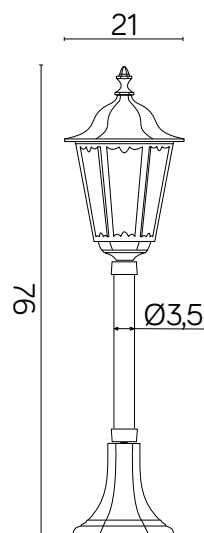

RETRO MIDI

KOD / CODE: K 5002/3/M

Oprawa oświetleniowa stojąca
/ Post lighting fixture

DANE TECHNICZNE / TECHNICAL DATA

Źródło światła: E27, 1 x max 60 W
/ Light source

MATERIAŁ / MATERIAL

Korpus / Body

- odlew aluminiowy / die-cast aluminum

PODZESPOŁY / COMPONENTS

- oprawka żarówki E27 4A, 250 V

/ light bulb holder

- przewód przyłączeniowy 0,5 mm²

/ connection cable

- kostki zaciskowe 2,5 A, 250 V, 2,5 mm²

/ terminal blocks

- koszulki termokurczliwe / heat shrink

KOLOR / COLOUR

czarny
/ black

podstawa / base

Wymiary podane są w centymetrach / Dimensions are given in centimeters.