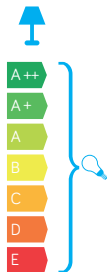

TOLEDO

KOD / CODE: K 5002/3/R

Oprawa oświetleniowa stojąca
/ Post lighting fixture

DANE TECHNICZNE / TECHNICAL DATA

Źródło światła: E27, 1 x max 60 W
/ Light source

MATERIAŁ / MATERIAL

Korpus / Body

- odlew aluminiowy / die-cast aluminum

Klosz / Lampshade

- szkło ozdobne / decorative glass

Elementy złączne / Fasteners

- stal nierdzewna / stainless steel

- stal ocynkowana / galvanized steel

Wysokiej jakości lakier proszkowy;
półmat struktura, odporny na warunki
atmosferyczne/ High quality powder varnish, semi-matte
structure, resistant to weather conditions

PODZESPOŁY / COMPONENTS

- oprawka żarówki E27 4A, 250 V

/ light bulb holder

- przewód przyłączeniowy 0,5 mm²

/ connection cable

- kostki zaciskowe 2,5 A, 250 V, 2,5 mm²

/ terminal blocks

- koszulki termokurczliwe / heat shrink

KOLOR / COLOUR

czarny
/ black

Wymiary podane są w centymetrach / Dimensions are given in centimeters.