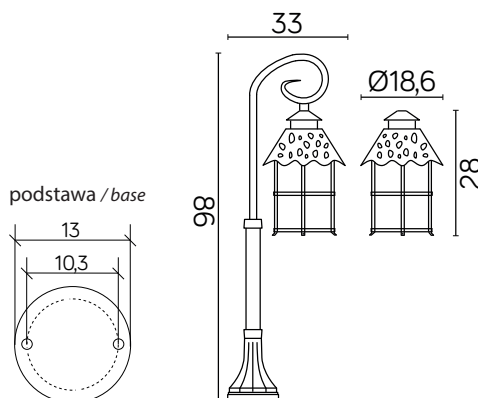

TOLEDO

KOD / CODE: K 5002/3/R

Oprawa oświetleniowa stojąca
/ Post lighting fixture

DANE TECHNICZNE / TECHNICAL DATA

Źródło światła: E27, 1 x max 60 W
/ Light source

MATERIAŁ / MATERIAL

Korpus / Body

- odlew aluminiowy / die-cast aluminum

PODZESPOŁY / COMPONENTS

- oprawka żarówki E27 4A, 250 V

/ light bulb holder

- przewód przyłączeniowy 0,5 mm²

/ connection cable

- kostki zaciskowe 2,5 A, 250 V, 2,5 mm²

/ terminal blocks

- koszulki termokurczliwe / heat shrink

KOLOR / COLOUR

czarny
/ black

Wymiary podane są w centymetrach / Dimensions are given in centimeters.