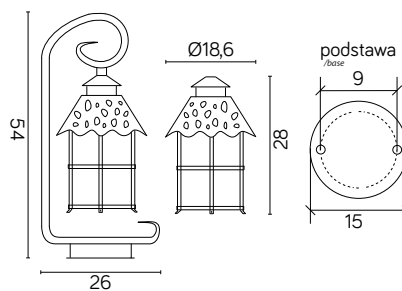

## MATERIAŁ / MATERIAL

Korpus / Body

- odlew aluminiowy / die-cast aluminum

Klosz / Lampshade

- szkło ozdobne / decorative glass

Elementy złączne / Fasteners

- stal nierdzewna / stainless steel

- stal ocynkowana / galvanized steel

## PODZESPOŁY / COMPONENTS

- oprawka żarówki E27 4A, 250 V

/ light bulb holder

- przewód przyłączeniowy 0,5 mm<sup>2</sup>

/ connection cable

- kostki zaciskowe 2,5 A, 250 V, 2,5 mm<sup>2</sup>

/ terminal blocks

## KOLOR / COLOUR

czarny  
/ black

Wymiary podane są w centymetrach / Dimensions are given in centimeters.