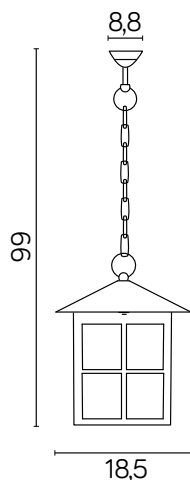

## PODZESPOŁY / COMPONENTS

- oprawka żarówki E27 4A, 250 V

/ light bulb holder

- przewód przyłączeniowy 0,5 mm<sup>2</sup>

/ connection cable

- kostki zaciskowe 2,5 A, 250 V, 2,5 mm<sup>2</sup>

/ terminal blocks

## KOLOR / COLOUR

czarny  
/ black

Wymiary podane są w centymetrach / Dimensions are given in centimeters.