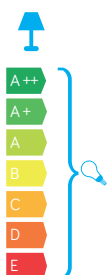

WENECJA

KOD / CODE: K 1018 KW

Oprawa oświetleniowa (głowica)
/ Lighting fixture (head lamp)

DANE TECHNICZNE / TECHNICAL DATA

Źródło światła: E27, 1 x max 60 W
/ Light source

MATERIAŁ / MATERIAL

Korpus / Body

- odlew aluminiowy / die-cast aluminum

Szybki / Glass

- szkło lodowe / frosted glass

Elementy złączne / Fasteners

- stal nierdzewna / stainless steel

- stal ocynkowana / galvanized steel

Wysokiej jakości lakier proszkowy;
półmat struktura, odporny na warunki
atmosferyczne

/ High quality powder varnish, semi-matte
structure, resistant to weather conditions

PODZESPOŁY / COMPONENTS

- oprawka żarówki E27 4A, 250 V

/ light bulb holder

- przewód przyłączeniowy 0,5 mm²

/ connection cable

- kostki zaciskowe 2,5 A, 250 V, 2,5 mm²

/ terminal blocks

- koszulki termokurczliwe / heat shrink

KOLOR / COLOUR

czarny
/ black

Wymiary podane są w centymetrach / Dimensions are given in centimeters.