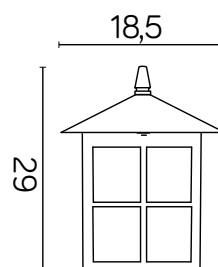

WENECJA

KOD / CODE: K 1018 KW

Oprawa oświetleniowa (głowica)
/ Lighting fixture (head lamp)

DANE TECHNICZNE / TECHNICAL DATA

Źródło światła: E27, 1 x max 60 W
/ Light source

MATERIAŁ / MATERIAL

Korpus / Body

- kostki zaciskowe 2,5 A, 250 V, 2,5 mm²

/ terminal blocks

- koszulki termokurczliwe / heat shrink

KOLOR / COLOUR

czarny
/ black

Wymiary podane są w centymetrach / Dimensions are given in centimeters.