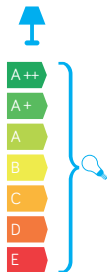

WENECJA

KOD / CODE: K 3012/1/KW

Oprawa oświetleniowa elewacyjna
/ Wall lighting fixture

DANE TECHNICZNE / TECHNICAL DATA

Źródło światła: E27, 1 x max 60 W
/ Light source

MATERIAŁ / MATERIAL

Korpus / Body

- odlew aluminiowy / die-cast aluminum

Szybki / Glass

- szkło lodowe / frosted glass

Elementy złączne / Fasteners

- stal nierdzewna / stainless steel

- stal ocynkowana / galvanized steel

Wysokiej jakości lakier proszkowy;
półmat struktura, odporny na warunki
atmosferyczne/ High quality powder varnish, semi-matte
structure, resistant to weather conditions

PODZESPOŁY / COMPONENTS

- oprawka żarówki E27 4A, 250 V

/ light bulb holder

- przewód przyłączeniowy 0,5 mm²

/ connection cable

- kostki zaciskowe 2,5 A, 250 V, 2,5 mm²

/ terminal blocks

- koszulki termokurczliwe / heat shrink

KOLOR / COLOUR

czarny
/ black

Wymiary podane są w centymetrach / Dimensions are given in centimeters.