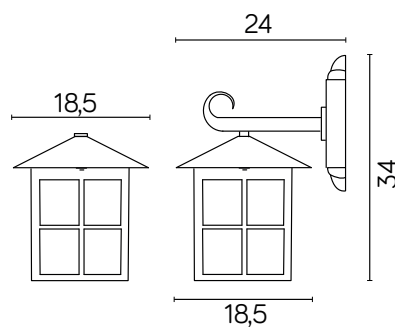

WENECJA

KOD / CODE: K 3012/1/KW

Oprawa oświetleniowa elewacyjna
/ Wall lighting fixture

DANE TECHNICZNE / TECHNICAL DATA

Źródło światła: E27, 1 x max 60 W
/ Light source

MATERIAŁ / MATERIAL

Korpus / Body

- odlew aluminiowy / die-cast aluminum

PODZESPOŁY / COMPONENTS

- oprawka żarówki E27 4A, 250 V

/ light bulb holder

- przewód przyłączeniowy 0,5 mm²

/ connection cable

- kostki zaciskowe 2,5 A, 250 V, 2,5 mm²

/ terminal blocks

- koszulki termokurczliwe / heat shrink

KOLOR / COLOUR

czarny
/ black

Wymiary podane są w centymetrach / Dimensions are given in centimeters.