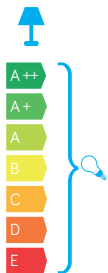

KULE 60

KOD / CODE: 5002/1/K 200 OP

KOD / CODE: 5002/1/K 200 FU

Oprawa oświetleniowa elewacyjna
/ Wall lighting fixture

DANE TECHNICZNE / TECHNICAL DATA

Źródło światła: E27, 3 x max 60 W
/ Light source

MATERIAŁ / MATERIAL

Podstawa / Base

- wzmocniony termoplastik
/ strengthened thermoplastic

Rura / Tube

- stal galwanizowana
pokryta termoplastikiem
/ galvanized steel coated with thermoplastic

Klosz / Globe

- szkło akrylowe (PMMA)
/ polymethacrylate (PMMA)

PODZESPOŁY / COMPONENTS

- oprawka żarówki E27 4A, 250 V
/ light bulb holder
- koszulki termokurczliwe / heat
shrink

KOLOR / COLOUR

czarny
/ black

KLOSZE / GLOBES

OP
Biały
/ whiteFU
Przeźroczysto-przydymiony
/ smoked, transparent