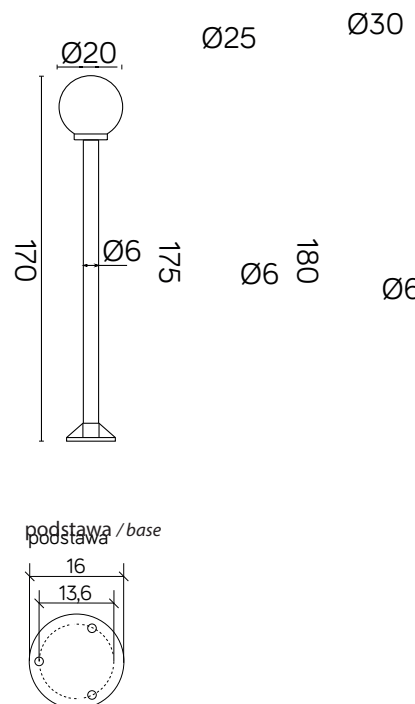

KULE 60

KOD / CODE: 5002/1/K 200 OP

KOD / CODE: 5002/1/K 200 FU

Oprawa oświetleniowa elewacyjna
/ Wall lighting fixture

DANE TECHNICZNE / TECHNICAL DATA

Źródło światła: E27, 3 x max 60 W
/ Light source

MATERIAŁ / MATERIAL

Podstawa / Base

- wzmocniony termoplastik
/ strengthened thermoplastic

Rura / Tube

- stal galwanizowana
pokryta termoplastikiem
/ galvanized steel coated with thermoplastic

Klosz / Globe

- szkło akrylowe (PMMA)
/ polymethacrylate (PMMA)

PODZESPOŁY / COMPONENTS

- oprawka żarówki E27 4A, 250 V
/ light bulb holder
- koszulki termokurczliwe / heat
shrink

KOLOR / COLOUR

czarny
/ black

KLOSZE / GLOBES

OP
Biały
/ whiteFU
Przeźroczysto-przydymiony
/ smoked, transparent

Wymiary podane są w centymetrach / Dimensions are given in centimeters.