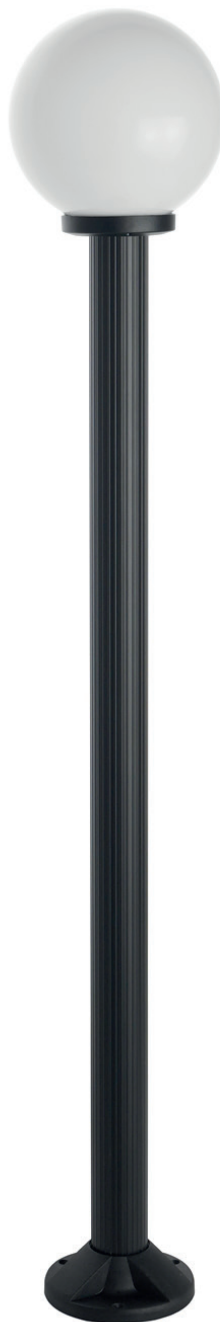

KULE 60

KOD / CODE: 5002/1/K 200 OP

KOD / CODE: 5002/1/K 200 FU

Oprawa oświetleniowa elewacyjna
/ Wall lighting fixture

DANE TECHNICZNE / TECHNICAL DATA

Źródło światła: E27, 3 x max 60 W
/ Light source

MATERIAŁ / MATERIAL

Podstawa / Base

- wzmocniony termoplastik
/ strengthened thermoplastic

Rura / Tube

- stal galwanizowana
pokryta termoplastikiem
/ galvanized steel coated with thermoplastic

Klosz / Globe

- szkło akrylowe (PMMA)
/ polymethacrylate (PMMA)

PODZESPOŁY / COMPONENTS

- oprawka żarówki E27 4A, 250 V
/ light bulb holder
- koszulki termokurczliwe / heat
shrink

KOLOR / COLOUR

czarny
/ black

KLOSZE / GLOBES

OP
Biały
/ whiteFU
Przeźroczysto-przydymiony
/ smoked, transparent