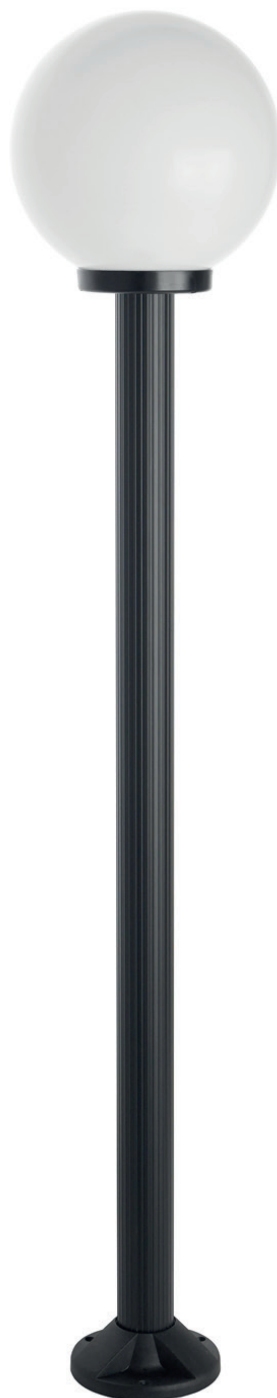

KULE 60

KOD / CODE: 5002/1/K 250 OP

KOD / CODE: 5002/1/K 250 FU

Oprawa oświetleniowa elewacyjna
/ Wall lighting fixture

DANE TECHNICZNE / TECHNICAL DATA

Źródło światła: E27, 3 x max 60 W

/ Light source

MATERIAŁ / MATERIAL

Podstawa / Base

- wzmocniony termoplastik
/ strengthened thermoplastic

Rura / Tube

- stal galwanizowana
pokryta termoplastikiem
/ galvanized steel coated with thermoplastic

Klosz / Globe

- szkło akrylowe (PMMA)
/ polymethacrylate (PMMA)

PODZESPOŁY / COMPONENTS

- oprawka żarówki E27 4A, 250 V

/ light bulb holder

- koszulki termokurczliwe / heat
shrink

KOLOR / COLOUR

czarny
/ black

KLOSZE / GLOBES

OP
Biały
/ whiteFU
Przeźroczysto-przydymiony
/ smoked, transparent

podstawa / base

Wymiary podane są w centymetrach / Dimensions are given in centimeters.