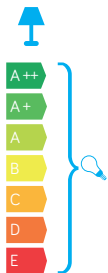

KULE 60

KOD / CODE: 5002/1/K 250 OP

KOD / CODE: 5002/1/K 250 FU

Oprawa oświetleniowa elewacyjna
/ Wall lighting fixture

DANE TECHNICZNE / TECHNICAL DATA

Źródło światła: E27, 3 x max 60 W

/ Light source

MATERIAŁ / MATERIAL

Podstawa / Base

- wzmocniony termoplastik
/ strengthened thermoplastic

Rura / Tube

- stal galwanizowana
pokryta termoplastikiem
/ galvanized steel coated with thermoplastic

Klosz / Globe

- szkło akrylowe (PMMA)
/ polymethacrylate (PMMA)

PODZESPOŁY / COMPONENTS

- oprawka żarówki E27 4A, 250 V

/ light bulb holder

- koszulki termokurczliwe / heat
shrink

KOLOR / COLOUR

czarny
/ black

KLOSZE / GLOBES

OP
Biały
/ whiteFU
Przeźroczysto-przydymiony
/ smoked, transparent

podstawa / base

Wymiary podane są w centymetrach / Dimensions are given in centimeters.