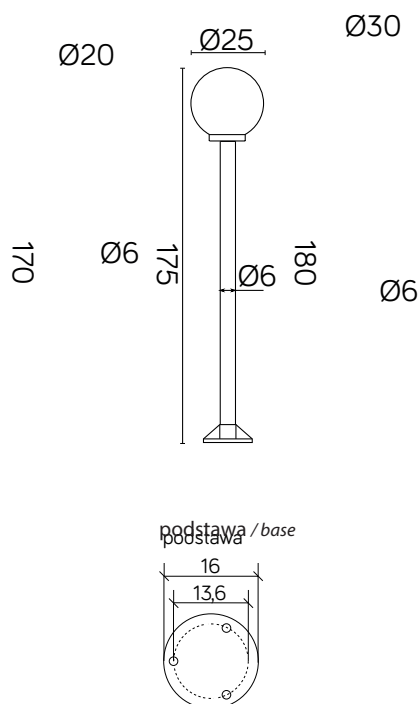

KULE 60

KOD / CODE: 5002/1/K 250 OP

KOD / CODE: 5002/1/K 250 FU

Oprawa oświetleniowa elewacyjna
/ Wall lighting fixture

DANE TECHNICZNE / TECHNICAL DATA

Źródło światła: E27, 3 x max 60 W

/ Light source

MATERIAŁ / MATERIAL

PODZESPOŁY / COMPONENTS

- oprawka żarówki E27 4A, 250 V

/ light bulb holder

- koszulki termokurczliwe / heat
shrink

KOLOR / COLOUR

czarny
/ black

KLOSZE / GLOBES

OP
Biały
/ whiteFU
Przeźroczysto-przydymiony
/ smoked, transparent

podstawa / base

Wymiary podane są w centymetrach / Dimensions are given in centimeters.